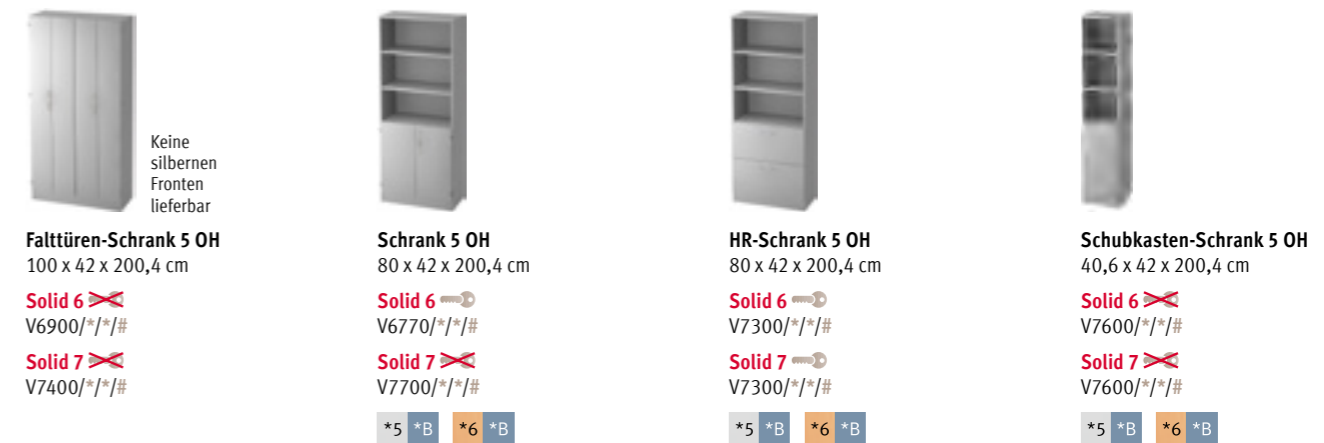

# SCHRANKWANDSYSTEM SOLID 6 + 7

**Schrank 3 OH** 80 x 42 x 127 cm  
Solid 6 V6550/\*/\*/#  
Solid 7 V7550/\*/\*/#  
\*5 \*B \*6 \*B

**Schrank 5 OH** 80 x 42 x 200,4 cm  
Solid 6 V6100/\*/\*/#  
Solid 7 V7100/\*/\*/#  
\*5 \*B \*6 \*B

**Schrank 5 OH** 80 x 42 x 200,4 cm  
Milchglastüren mit Silberrahmen  
Solid 6 V6100G/\*/\*/#  
Solid 7 V7100G/\*/\*/#

**Garderoben-Schrank 5 OH** 80 x 42 x 200,4 cm  
Solid 6 V6200/\*/\*/#  
Solid 7 V7200/\*/\*/#