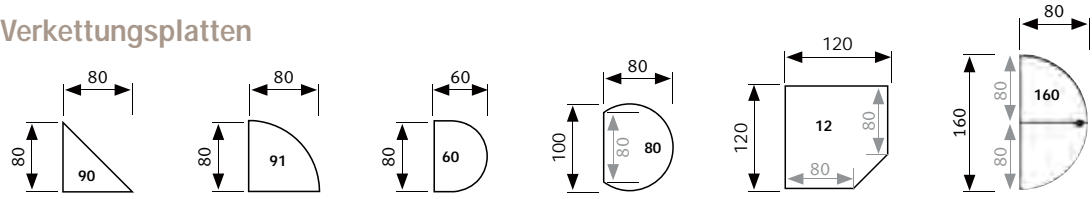

Stellbeispiele

Tischmaße (cm)

Stellbeispiele Ergonomic und Ergonomic Plus:

Verkettungsplatten

B-Serie 72 cm

Rundrohr $\varnothing 35$ mm bzw. 47 mm