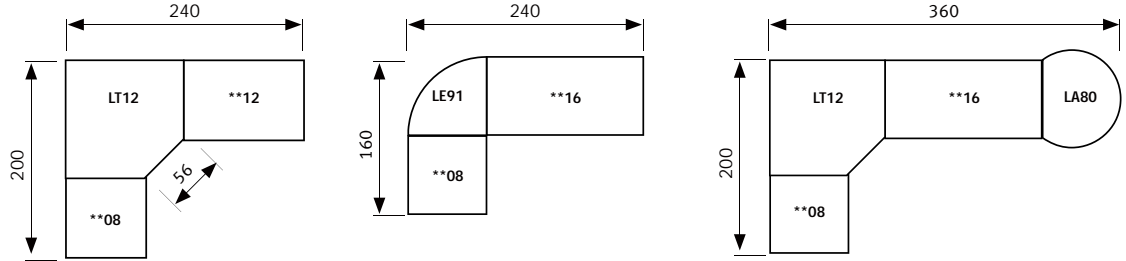

ERGONOMIC

Höhe 72 cm

ERGONOMIC

B-SERIE

Arbeitshöhe 72 cm

Tischplattenstärke 2,5 cm
2 mm Kunststoff-Kante gerundet
Melaminharzbeschichtete Spanplatten nach DIN 68765
Horizontale Kabelwanne enthalten
Vertikale Kabelführung ist nur mit Seitenblenden BSSE oder BSSU möglich
Ware zerlegt/teilmontiert

80 x 80 cm	VBS08/*
120 x 80 cm	VBS12/*
160 x 80 cm	VBS16/*
180 x 80 cm	VBS19/*
200 x 100 cm	VBS2E/*
200 x 100 cm	VBS20/*
180 x 80/100 cm	VBS18/*
200 x 120 cm	VBS82/*
210 x 113 cm	VBS21/*

Nicht verkettbar!

VERKETTUNGS- UND ANBAUPLATTEN

DETAILS

Kabelwanne hor. 8,5 x 9 cm
Höhenjustierung +/- 5 mm
Stahlrohr Ø 3,5/4,7 cm

ZUBEHÖR FUSS

Blende einliegend silber (im Set) VBSSE/S
Blende umgreifend silber (im Set) VBSSU/S

Stellbeispiele

Tischmaße (cm)

Stellbeispiele Ergonomic und Ergonomic Plus:

Verkettungsplatten

B-Serie 72 cm

Rundrohr $\varnothing 35$ mm bzw. 47 mm