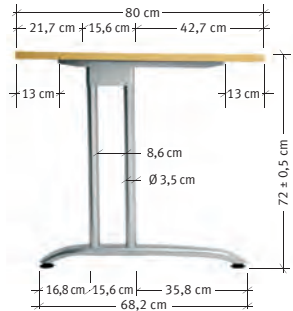

ERGONOMIC

Höhe 72 cm

ERGONOMIC

B-SERIE

Arbeitshöhe 72 cm

Tischplattenstärke 2,5 cm
2 mm Kunststoff-Kante gerundet
Melaminharzbeschichtete Spanplatten nach DIN 68765
Horizontale Kabelwanne enthalten
Vertikale Kabelführung ist nur mit Seitenblenden BSSE oder BSSU möglich
Ware zerlegt/teilmontiert

VERKETTUNGS- UND ANBAUPLATTEN

DETAILS

Kabelwanne hor. 8,5 x 9 cm
Höhenjustierung +/- 5 mm
Stahlrohr Ø 3,5/4,7 cm

ZUBEHÖR FUSS

Blende einliegend silber (im Set) VBSSE/S
Blende umgreifend silber (im Set) VBSSU/S

Stellbeispiele

Tischmaße (cm)

Stellbeispiele Ergonomic und Ergonomic Plus:

Verkettungsplatten

B-Serie 72 cm

Rundrohr $\varnothing 35$ mm bzw. 47 mm