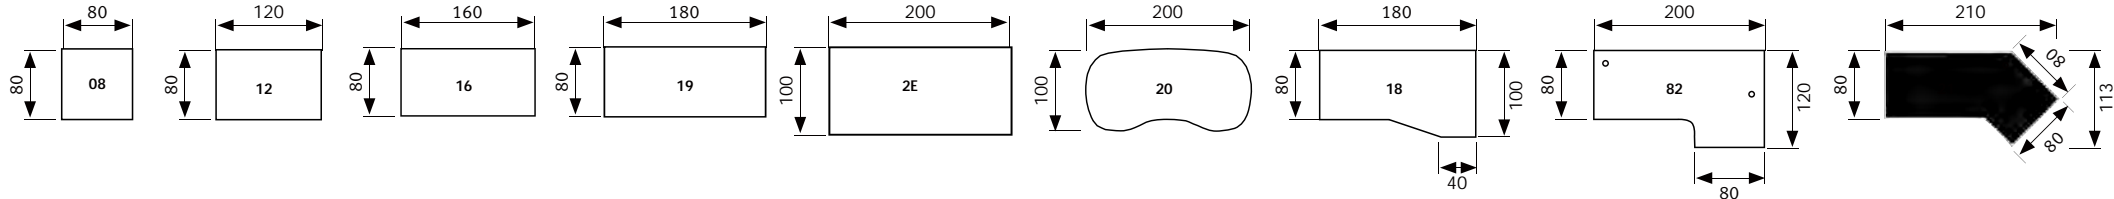

80 x 80 cm	VBS08/*
120 x 80 cm	VBS12/*
160 x 80 cm	VBS16/*
180 x 80 cm	VBS19/*
200 x 100 cm	VBS2E/*
200 x 100 cm	VBS20/*
180 x 80/100 cm	VBS18/*
200 x 120 cm	VBS82/*
210 x 113 cm	VBS21/*

Nicht verkettbar!

VERKETTUNGS- UND ANBAUPLATTEN

DETAILS

Kabelwanne hor. 8,5 x 9 cm
Höhenjustierung +/- 5 mm
Stahlrohr Ø 3,5/4,7 cm

ZUBEHÖR FUSS

Blende einliegend silber (im Set) VBSSE/S
Blende umgreifend silber (im Set) VBSSU/S

Stellbeispiele

Tischmaße (cm)

Stellbeispiele Ergonomic und Ergonomic Plus:

Verkettungsplatten

B-Serie 72 cm

Rundrohr $\varnothing 35$ mm bzw. 47 mm