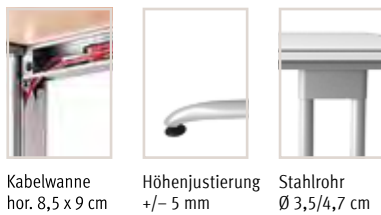

ERGONOMIC

Höhe 72 cm

ERGONOMIC

B-SERIE

Arbeitshöhe 72 cm

Tischplattenstärke 2,5 cm
2 mm Kunststoff-Kante gerundet
Melaminharzbeschichtete Spanplatten nach DIN 68765
Horizontale Kabelwanne enthalten
Vertikale Kabelführung ist nur mit Seitenblenden BSSE oder BSSU möglich
Ware zerlegt/teilmontiert

80 x 80 cm	VBS08/*
120 x 80 cm	VBS12/*
160 x 80 cm	VBS16/*
180 x 80 cm	VBS19/*
200 x 100 cm	VBS2E/*
200 x 100 cm	VBS20/*
180 x 80/100 cm	VBS18/*
200 x 120 cm	VBS82/*
210 x 113 cm	VBS21/*

Nicht verkettbar!

VERKETTUNGS- UND ANBAUPLATTEN

DETAILS

Kabelwanne hor. 8,5 x 9 cm
Höhenjustierung +/- 5 mm
Stahlrohr Ø 3,5/4,7 cm

ZUBEHÖR FUSS

Blende einliegend silber (im Set) VBSSE/S
Blende umgreifend silber (im Set) VBSSU/S