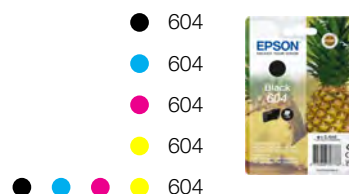

WEITERE FUNKTIONEN	
LC-Display	Typ: Farbe, Diagonale: 3,7 cm

SONSTIGES	
Garantie	12 Monate Carry-in Optionale Garantieverlängerung verfügbar

LOGISTIKINFORMATIONEN

Artikelnummer	C11CK66404
Barcode	8715946702759
Ursprungsland	Indonesien

Epson Deutschland GmbH
Otto-Hahn-Str. 4
D-40670 Meerbusch
Info-Line: 02159 92 79 500
Telefax: +49 (0) 2159/538-3000
www.epson.de

Epson in Österreich
Info-Line: 01 253 49 78 333
www.epson.at
Epson in der Schweiz
Info-Line: 022 592 7923
www.epson.ch

Alle Marken und eingetragenen Warenzeichen sind das Eigentum der Seiko Epson Corporation oder der jeweiligen Rechteinhaber.
Diese Produktinformationen können ohne vorherige Ankündigung geändert werden.
Last extracted: 2022-08-31

Expression Home XP-3205

LIEFERUMFANG

- Aufstellanleitung
- Stromkabel
- Hauptgerät
- Separate Einzelpatronen
- Garantiedokument

KOMPATIBLE TINTENPATRONEN

TINTENPATRONEN-ERGIEBIGKEIT

	Pineapple 604	Pineapple 604XL
●	150 Seiten*	500 Seiten*
● ● ●	130 Seiten*	350 Seiten*

* Durchschnittliche Ergiebigkeit pro Seite basierend auf ISO/IEC 24711/24712 bzw. ISO/IEC 29102/29103. Die tatsächliche Ergiebigkeit variiert je nach Art der gedruckten Dokumente und der Nutzungsbedingungen. Weitere Informationen unter <http://www.epson.eu/pageyield>

1. Für Lösungen zum mobilen Drucken ist eine WLAN- und/oder Internetverbindung zum Drucker erforderlich. Weitere Informationen zu Epson Connect, Apps und den unterstützten Geräten finden Sie unter www.epson.eu/connect
2. AirPrint ermöglicht sofortiges kabelloses Drucken von iPhone, iPad, iPod touch und Mac,
3. ohne Treiber zu installieren oder Software herunterzuladen zu müssen.

EPSON®