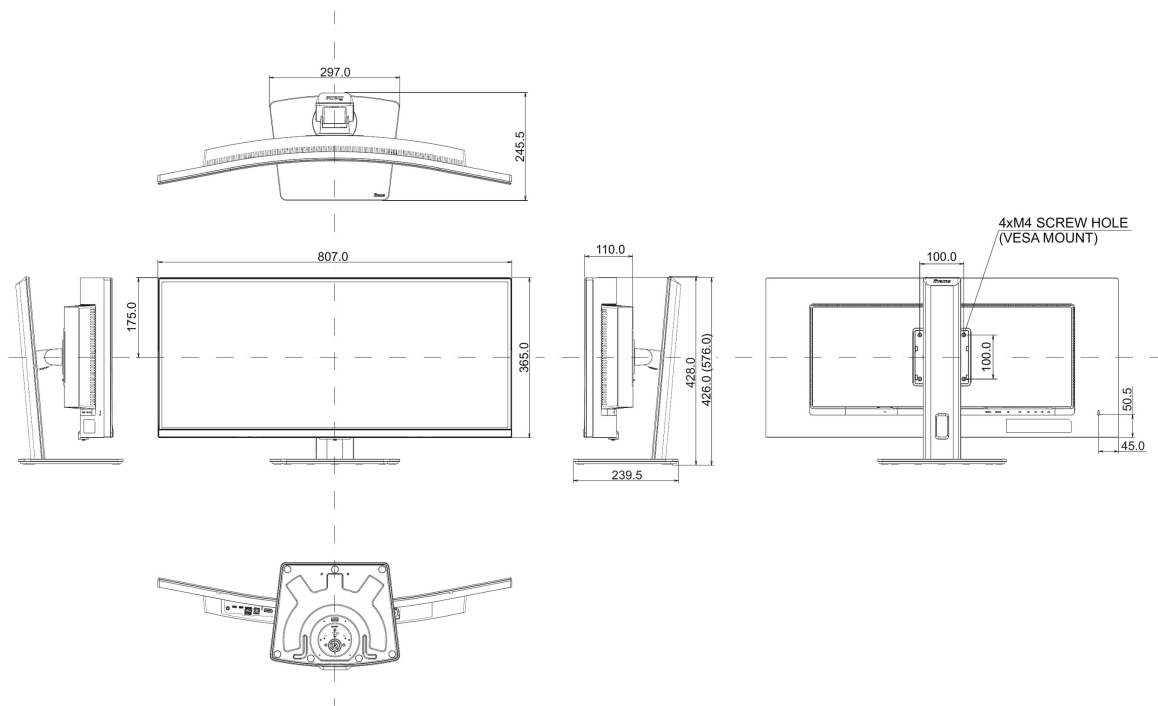

01 DISPLAY EIGENSCHAFTEN

Design	Curved
Bilddiagonale	34", 86.7cm
Panel-Technologie	VA-Panel-Technologie, matte Oberfläche
Curved	1500R
Physikalische Auflösung	3440 x 1440 @120Hz (4.9 megapixel UWQHD, DisplayPort)
Bildformat	21:9
Helligkeit	350 cd/m ²
Kontrastverhältnis	3000:1
Erweitertes Kontrastverhältnis	80M:1
Reaktionszeit (MPRT)	0.4ms
Blickwinkel	horizontal/vertikal: 178°/178°, rechts/links: 89°/89°, nach oben/unten: 89°/89°
Farbunterstützung	16.7mln (sRGB: 99%; NTSC: 93%)
Horizontalfrequenz	30 - 180kHz
Arbeitsfläche H x B	797.2 x 333.7mm, 31.3 x 13.1"
Pixelabstand	0.232mm
Farbe	matt, schwarz

04 MECHANISCH

Verstellmöglichkeiten	Höhe, Swivel, Tilt
Höhenverstellbar	150mm
Drehwinkel	90°; 45° links; 45° rechts
Neigungswinkel	23° nach oben; 5° nach unten
VESA Norm	100 x 100mm
Kabelmanagement	ja

05 ENTHALTENES ZUBEHÖR

08 ABMESSUNGEN / GEWICHT

Produktabmessungen B x H x T	807 x 426 (576) x 245.5mm
Verpackungsabmessungen B x H x T	928 x 480 x 186mm
Gewicht (ohne Verpackung)	9.7kg
Gewicht (inkl. Verpackung)	13.8kg
EAN code	4948570125135