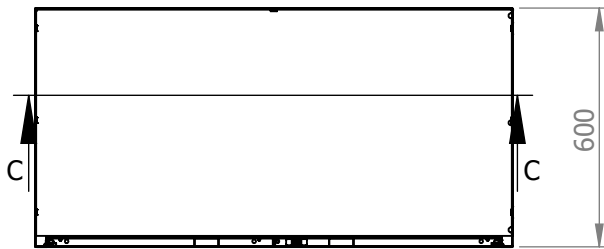

SECTION A-A

SECTION C-C

SECTION B-B

DETAIL D

DETAIL E

Best.-Nr.: X-530380

ClassiX XXL Flügeltürenschränk - 4 Fachböden für 5 Ordnerhöhen - H 1945 x B 1200 x T 600 mm