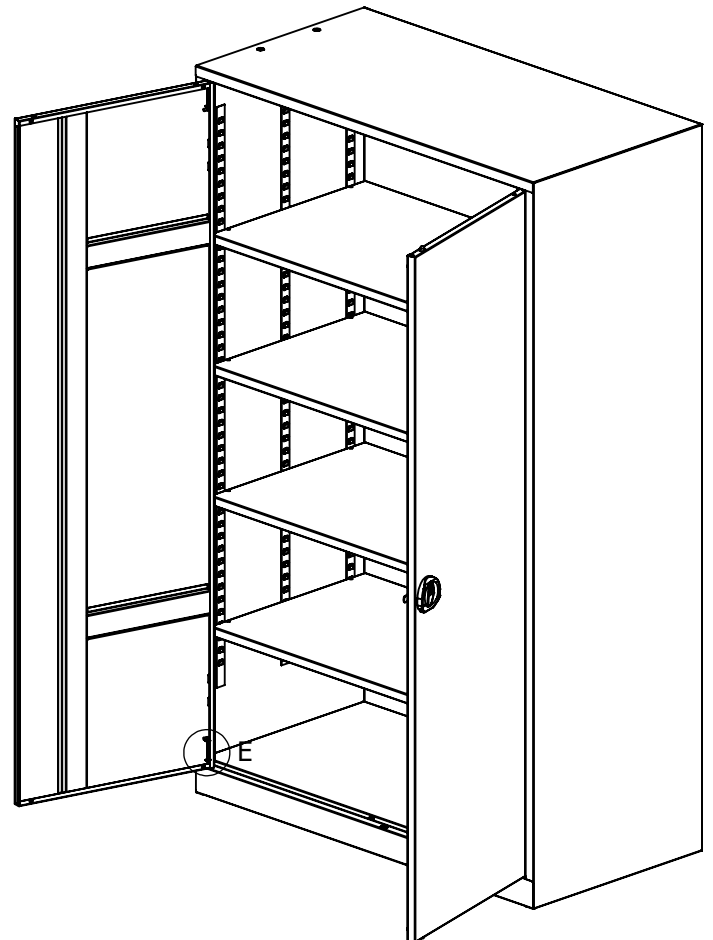

SECTION A-A

SECTION C-C

SECTION B-B

DETAIL D

DETAIL E

Best.-Nr.: X-530380

ClassiX XXL Flügeltürenschränk - 4 Fachböden für 5 Ordnerhöhen - H 1945 x B 1200 x T 600 mm