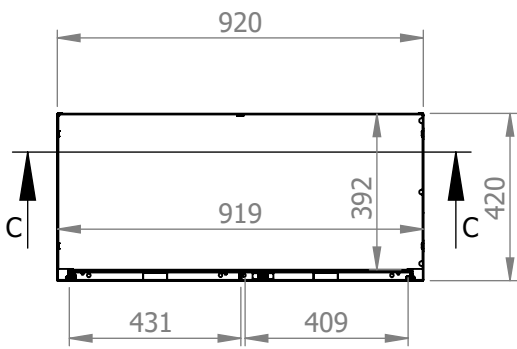

SECTION A-A
1 : 19

SECTION C-C
1 : 19

SECTION B-B
1 : 19

DETAIL D
1 : 5

DETAIL E
1 : 4

Best.-Nr.: X-530340

Flügeltürenschränk - 4 Fachböden - 5 Ordnerhöhen - H 1945 x B 920 x T 420 mm