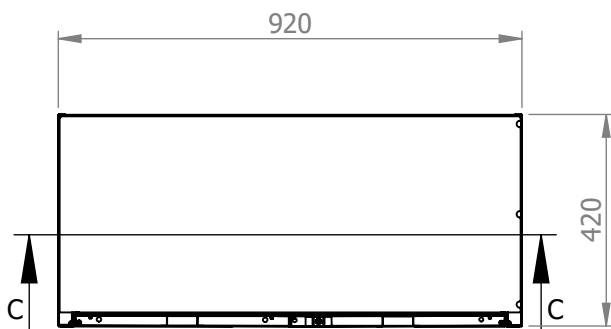

SECTION A-A

SECTION C-C

SECTION B-B

DETAIL D

DETAIL E

**Best.-Nr.: X-530320**

ClassiX Flügeltürenschränk - 2 Fachböden - 3 Ordnerhöhen - H 1200 x B 920 x T 420 mm