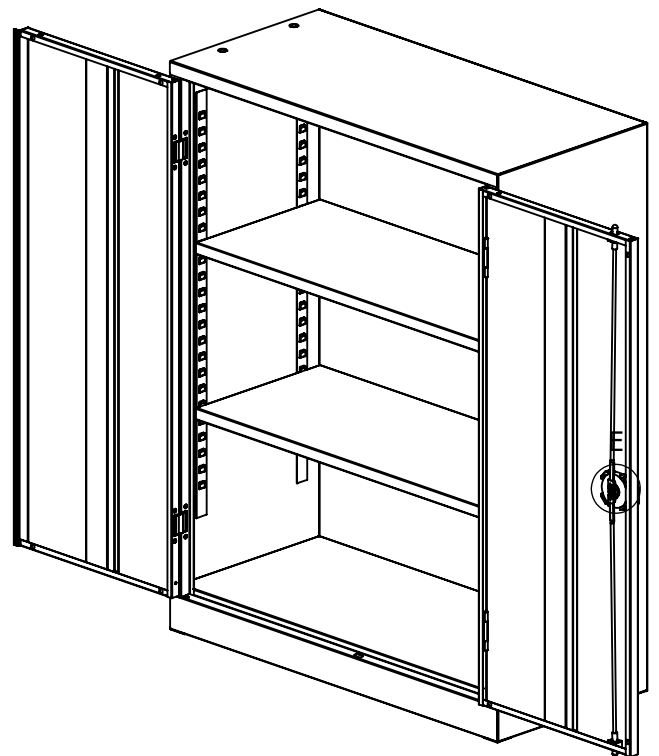

SECTION A-A

SECTION C-C

SECTION B-B

DETAIL D

DETAIL E

**Best.-Nr.: X-530320**

ClassiX Flügeltürenschränk - 2 Fachböden - 3 Ordnerhöhen - H 1200 x B 920 x T 420 mm