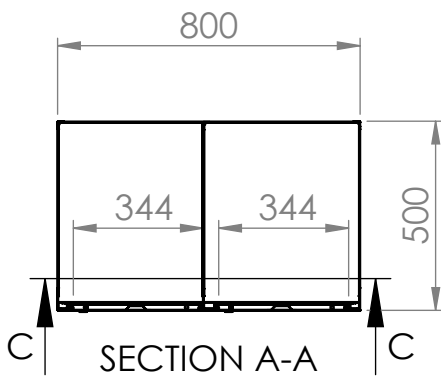

SECTION B-B

SECTION C-C

SECTION A-A

Detail E

Detail E

Best.-Nr.: X-523420

ClassiX Schließfachschrank - 2 Abteile - 8 Fächer - 1800 x 800 x 500 mm