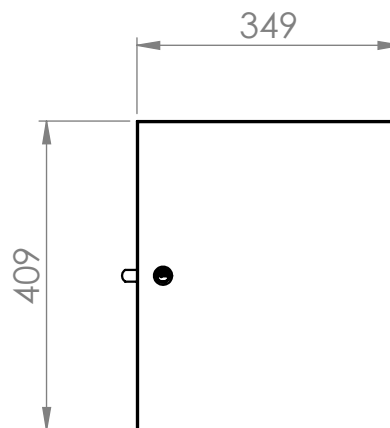

SECTION B-B

SECTION D-D

SECTION C-C

DETAIL E

Best.-Nr.: X-523410

ClassiX Schließfachschrank - 1 Abteil - 4 Fächer - 1800 x 415 x 500 mm