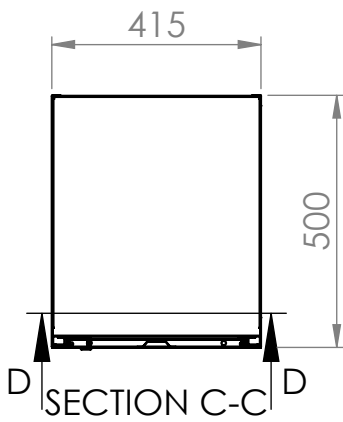

SECTION B-B

SECTION D-D

SECTION C-C

DETAIL E

Best.-Nr.: X-523410

ClassiX Schließfachschrank - 1 Abteil - 4 Fächer - 1800 x 415 x 500 mm