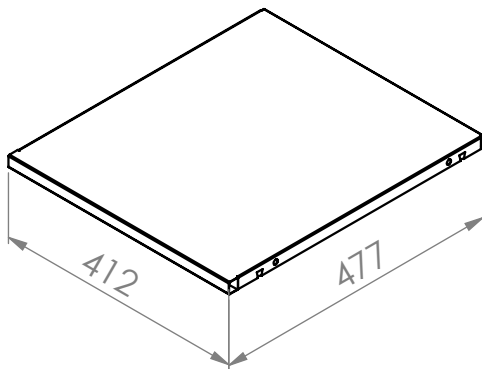

SECTION B-B

SECTION D-D

SECTION C-C

DETAIL E

Best.-Nr.: X-523410

ClassiX Schließfachschrank - 1 Abteil - 4 Fächer - 1800 x 415 x 500 mm