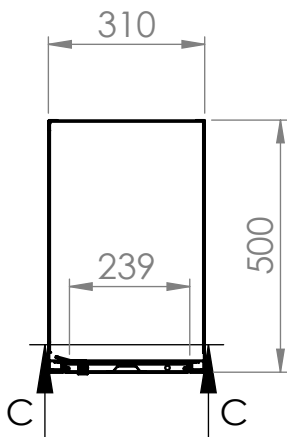

SECTION B-B

SECTION C-C

SECTION A-A

Detail D

Detail D

Best.-Nr.: X-520410

ClassiX Schließfachschrank - 1 Abteil - 4 Fächer - 1800 x 300 x 500 mm