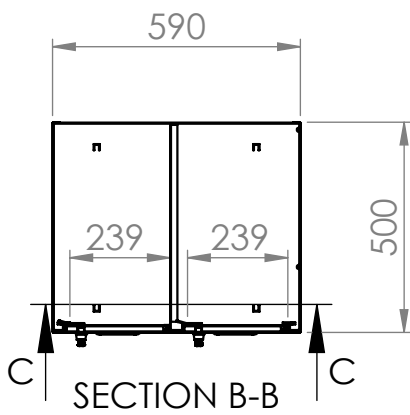

SECTION A-A

SECTION C-C

SECTION B-B

Detail D

Detail D

Detail E

Best.-Nr.: X-520220

ClassiX Garderobenschrank - 2 Abteile doppelstöckig - Kleiderstange - 1800 x 590 x 500 mm