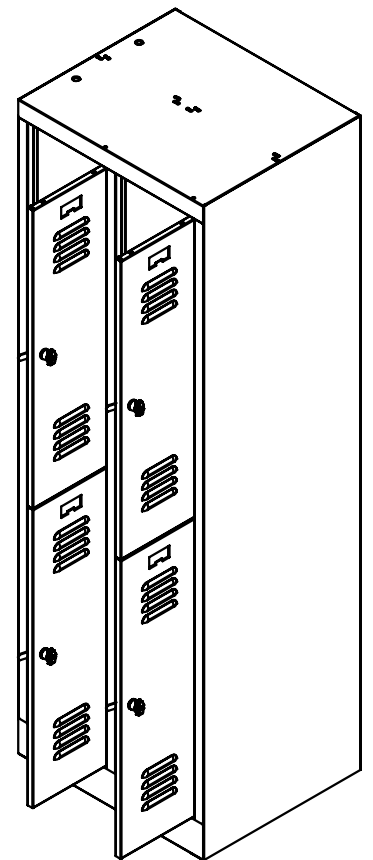

SECTION A-A

SECTION C-C

SECTION B-B

Detail D

Detail D

Detail E

Best.-Nr.: X-520220

ClassiX Garderobenschrank - 2 Abteile doppelstöckig - Kleiderstange - 1800 x 590 x 500 mm