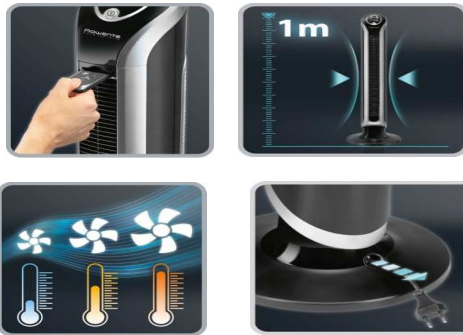

VU 6670F0 Rowenta Turmventilator EOLE INFINITE

Produktbeschreibung

- Digitale Kontrollanzeige (LED)
- 3 Geschwindigkeitsstufen (200/ 280/ 350 m3/h)
- Automatische Oszillation (180°)
- Besonders leises und leistungsfähiges Tangentialgebläse
- Timer: Automatische Abschaltung einstellbar nach bis zu 8 Stunden
- Raumtemperatur-Anzeige
- Auto-Funktion: Die Luftgeschwindigkeit wird automatisch der Raumtemperatur angepasst
- Abnehmbares Lufteinzugsgitter zum einfachen reinigen. Sicherheits-verschlussssystem
- Fernbedienung, im Gerät verstaubar
- Ergonomischer Tragegriff
- Kabellänge 1,5 Meter
- Automatische Kabelaufwicklung
- Automatische Abschaltung (12 Std.)
- Lautstärke max. 57-53-45 db(A)

Farbe

- Piano Schwarz

Technisc

- 40 Watt

Werbetext / Produktvorteil

Der Ventilator garantiert höchsten Standard durch seine besonderen Ausstattungsmerkmale und das exklusive Design.

Verpackung	Anzahl	Länge/mm	Breite/mm	Höhe/mm	Gewicht/kg
Artikel	1	1015	210	180	4,70
VE	1	1015	210	180	4,70
Palette	15	Europalette	Europalette	1234	94,00