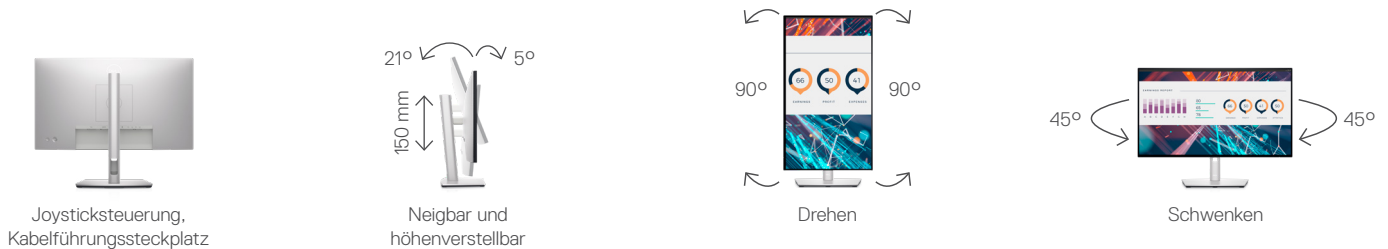

Konnektivität und Zubehör

DELL ULTRASHARP 24 MONITOR | U2422H

Zweckmäßiges Design, für ergonomischen Komfort konzipiert.

Konnektivität