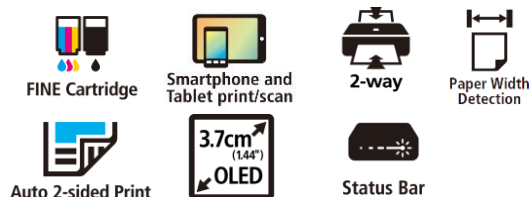

PIXMA TS5350a

SCHICKES 3-IN-1 MULTIFUNKTIONSSYSTEM FÜR DEN SMARTPHONE- BENUTZER.

2 PAPIERZUFÜHRUNGEN UND DUPLEXDRUCK ERMÖGLICHEN EINE FLEXIBLE NUTZUNG

- **Cooler Style**
Ein ultra-cooles Zweifon-Farbschema und ein schickes, minimalistisches Design mit LED-Statusleiste verleihen diesem Multifunktionssystem einen außergewöhnlichen Stil.
- **Dafür gibt es eine App**
Drucken, scannen, kopieren und mit Facebook, Instagram und anderen Cloud-Speichern verbinden – alles das geht mit einem Smartphone und der Canon PRINT App. Aber man kann auch ganz ohne App kabellos drucken: mit AirPrint (iOS) und Mopria (Android).
- **Ganz individuell**
Mit Easy-PhotoPrint Editor, Creative Park und der Message In Print App, dem wiederaufklebbaren und dem beidseitig bedruckbaren Fotopapier sowie der T-Shirt Transferfolie zum Aufbügeln lassen sich kreative Projekte ganz einfach umsetzen.
- **Schnappschüsse zum Weitergeben**
Für bildschöne Fotos mit einer Farbstabilität von bis zu 100 Jahren bei Aufbewahrung im Album sorgen die FINE Druckköpfe mit ChromaLife100 Tinten. Das quadratische Fotopapier in den Formaten 13 x 13 cm und 8,9 x 8,9 cm ist ideal für Social-Media-Schnappschüsse.
- **Ganz einfach**
Mit dem 3,7-cm-OLED-Display sind Einrichtung und Bedienung ganz einfach – und auch die Verbindung zum Smartphone erfolgt auf Knopfdruck mit der Connect Taste.

Sticker, Magnete und Basteleien – mit diversen Druckmedien und Apps kann jeder seiner Kreativität freien Lauf lassen. Mit einfachen Anschlussmöglichkeiten, vereinfachtem OLED-Display, LED-Statusleiste und erstklassigen FINE Druckköpfen mit Tinte bietet dieses schicke Multifunktionssystem eine perfekte Lösung für den Smartphone-affinen Anwender.