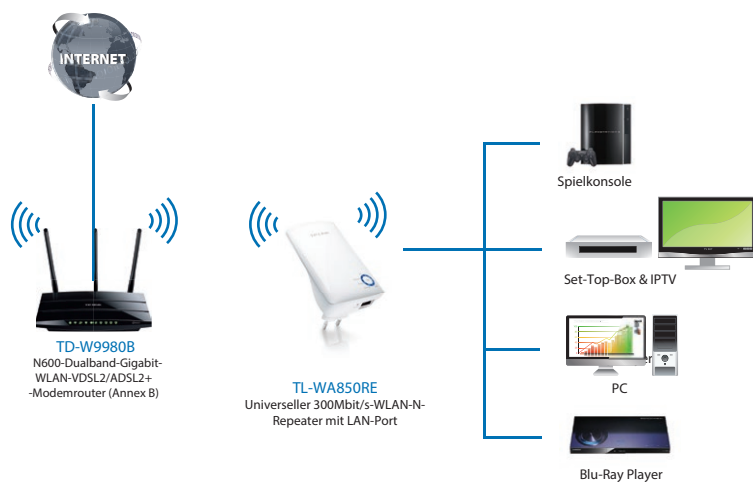

Universeller 300Mbit/s-WLAN-N-Repeater mit LAN-Port

TL-WA850RE

☉ Funktionen:

- Der Repeater-Modus verstärkt das WLAN-Signal in zuvor unerreichbare oder schwer zu verkabelnde Bereiche
- Superkleines Gehäuse, einfach an der Steckdose anzubringen
- Datenraten von bis zu 300 Mbit/s, ideal für Videostreaming, Online-Gaming und VoIP
- Einfache WLAN-Erweiterung durch Druck auf die WPS-Taste
- Smarte Signalstärkeanzeige hilft bei der optimalen Platzierung
- LAN-Port zur Einbindung von kabelgebundenen Netzwerkgeräten wie Blu-ray®-Playern, Spielekonsolen, Fernsehern usw. in ein WLAN
- WPA/WPA2-Verschlüsselung zum Schutz Ihres Netzwerks
- Login über Domännennamen (<http://tplinkrepeater.net>)

☉ Beschreibung

Der WLAN-Repeater TL-WA850RE von TP-LINK wurde entwickelt, um ein erweitertes WLAN mit einer breiteren Abdeckung und einer weiteren Reichweite zu schaffen. Er bietet den Repeater-Modus als standardmäßigen WLAN-Modus, und agiert als "Relaisstation", um WLAN-Signale von einem Basisrouter oder von einem Accesspoint eines Netzwerks aufzunehmen und das Signal sodann einwandfrei in bisher unerreichbare oder schwer zu verkabelnde Bereiche zu vergrößern. Mit seinem LAN-Port ist er in der Lage, Netzwerkgeräten als WLAN-Adapter zu dienen.

⊙ Diagramm:

Betriebsart - Repeater Modus

Client-Modus

Lieferumfang:

- TL-WA850RE
- RJ45-Netzwerk-Kabel
- CD
- Schnellinstallationsanleitung

Verwandter Artikel:

- N600-Dualband-Gigabit-WLAN-VDSL2/ADSL2+-Modemrouter (Annex B)
- TD-W9980B
- 300Mbps-WLAN-N-PCI-Adapter
- TL-WN851ND
- 300Mbps-High-Gain-WLAN-USB-Adapter
- TL-WN822N