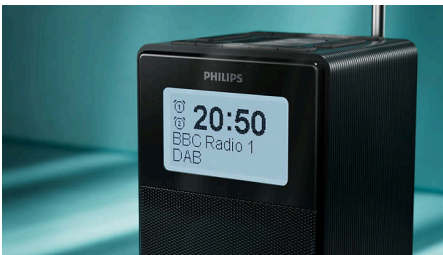

Vollgepackt mit benutzerfreundlichen Funktionen

- Unkompliziertes, kabelloses Streaming über Bluetooth®
- Digitaler UKW-/DAB+-Tuner mit 20 FM und 20 DAB voreingestellten Sendern
- Doppelte Weckfunktion und Sleep-Timer
- Praktischer Küchentimer

Sie können diesen kleinen Bluetooth®-Radiowecker sicher im Badezimmer verwenden – oder ihn auf den Nachttisch stellen, ohne sich Sorgen um das Wasserglas daneben zu machen! Mit der Dynamic Bass Boost-Funktion erhalten Sie einen klaren Sound. Der praktische Küchentimer hilft Ihnen beim Kochen, während Sie Ihre Sendungen hören.

Große LCD-Anzeige

Dank des klaren LCD-Displays mit großen Ziffern lässt sich die Uhrzeit oder die Informationen zu Künstler und Titel des DAB+-Senders, den Sie

gerade hören, leicht ablesen. Sie können die Helligkeit an Ihr Zimmer anpassen oder das Display bei Nacht dimmen.

Doppelte Weckfunktion und Sleep-Timer

Wenn Sie gerne zu Radioklänge einschlafen, können Sie mit dem Sleep-Timer steuern, wie lange das Radio läuft – und zwei Alarme einstellen, um sicherzustellen, dass Sie aufwachen. Die Alarme können einen Alarmton oder das Radio verwenden, und die Lautstärke beginnt niedrig und wird dann allmählich erhöht.