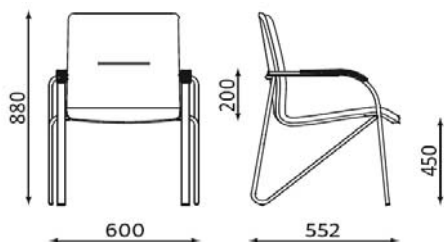

**Beschreibung:**

Besucherstuhl mit Lederbezug (Front) SP und Armlehnen, **Holzarmauflagen**, komfortable Polsterung mit Ziernähten, Chromgestell, stapelbar bis max. 4 Stk., **sehr stabile Konferenzstuhlausführung**

**Bezugsstoff: SP - Front Spaltleder**

**Holzfarben:**

**Ausführungsdetails:**

<b>Rückenhöhe</b>	43 cm
<b>Sitzbreite</b>	46 cm
<b>Sitztiefe</b>	46 cm
<b>Rückenschale</b>	Front = Spaltleder / Rücken = Kunstleder
<b>Gestell</b>	verchromt
<b>Armauflagen</b>	Buchenholz, Farbauswahl gem. Herstellerkollektion
<b>Produktgarantie</b>	2 Jahre

**Maximales Nutzungsgewicht:** **ca. 110 kg**