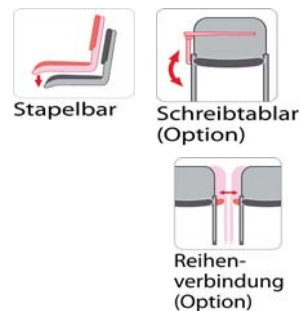

**Bezugsstoff: SP - Front Spaltleder**

**Holzfarben:**

**Ausführungsdetails:**

<b>Rückenhöhe</b>	43 cm
<b>Sitzbreite</b>	46 cm
<b>Sitztiefe</b>	46 cm
<b>Rückenschale</b>	Front = Spaltleder / Rücken = Kunstleder
<b>Gestell</b>	verchromt
<b>Armauflagen</b>	Buchenholz, Farbauswahl gem. Herstellerkollektion
<b>Produktgarantie</b>	2 Jahre