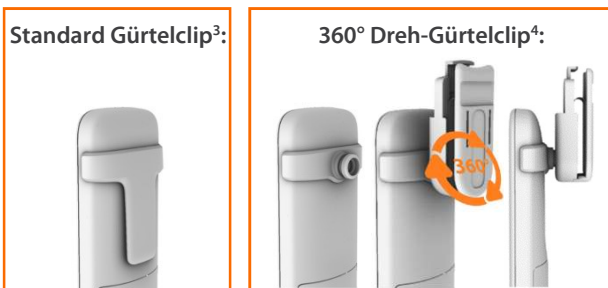

Zubehör:

- Gigaset 360° Dreh-Gürtelclip
Bestellnummer: S30852-Z2974-R142

Der robuste Gigaset Dreh-Gürtelclip aus hoch-wertigem Kunststoff besteht aus 2 Teilen – Dem Mobilteilträger und dem eigentlichen Gürtelclip. Damit ermöglicht er das Befestigen des S700H PRO an einen gewöhnlichen Gürtel. Durch die 360° Dreh-Eigenschaft ist das Mobilteil optimal fixiert und bietet trotzdem die gewünschte Bewegungsfreiheit. Alle Anschlüsse am Gerät sind zudem weiterhin frei zugänglich.