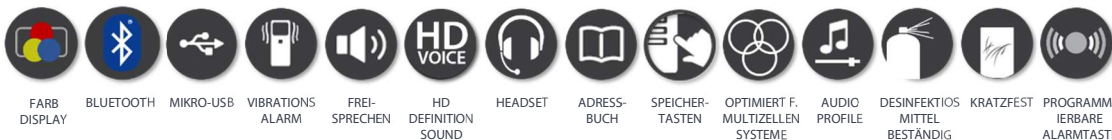

Gigaset S700H PRO

Der Allrounder für den täglichen Einsatz hinter Single- und Multizellen mit reichhaltigem Funktionsumfang!

Das neue S700H PRO – entwickelt um den Arbeitsalltag optimal zu unterstützen. Das große 2,4" TFT Display dominiert die desinfektionsmittel beständige Oberfläche des Mobilteils und liegt dabei gut in der Hand. Die hervorragende Akkulaufzeit, mit bis zu 320 Std. Standby, macht das S700H PRO zum perfekten Begleiter im Arbeitsalltag. Mit seiner qualitativ hochwertigen Oberfläche ist das Mobilteil kratz- und desinfektionsmittelbeständig und schützt damit die gut ablesbare Tastatur. Businessfunktionen wie die Hotel-Option, der separate Alarmknopf, der IP 40 Schutzklasse und die per separater Taste wählbaren Audioprofile erleichtern den Einsatz in professionellen Arbeitsumgebungen. Es lässt sich damit individuell auf die Bedürfnisse des Nutzers anpassen. Das Mobilteil bietet Bluetooth® 4.2 und einen integrierten 3,5mm Klinkenanschluss um schnurlose als auch schnurgebundene Headsets zu betreiben. Das Mobilteil ist optimiert für den Einsatz an allen professionellen Gigaset DECT Systemen. Zudem kann das S700H PRO an CAT-iq & GAP-kompatiblen Basisstationen in Einzel- und Multizellenumgebungen eingesetzt werden.

Greifbare Evolution – Außen und Innen

Das neue Gigaset S700H PRO Mobilteil aus der Gigaset Professional Serie besticht durch sein großes 2,4" TFT Display und einer Vielzahl an Business Funktionen wie SUOTA, Bluetooth® 4.2, Audioprofile und eine brillante Soundqualität HDSP-ready™. Mit den Audioprofilen passen Sie die Lautstärke mit einem Tastendruck an die benötigten Bedürfnisse an. Abgerundet wird der professionelle Funktionsumfang durch den Vibrationsalarm, die Micro-USB Schnittstelle und die hervorragende Akkulaufzeit.