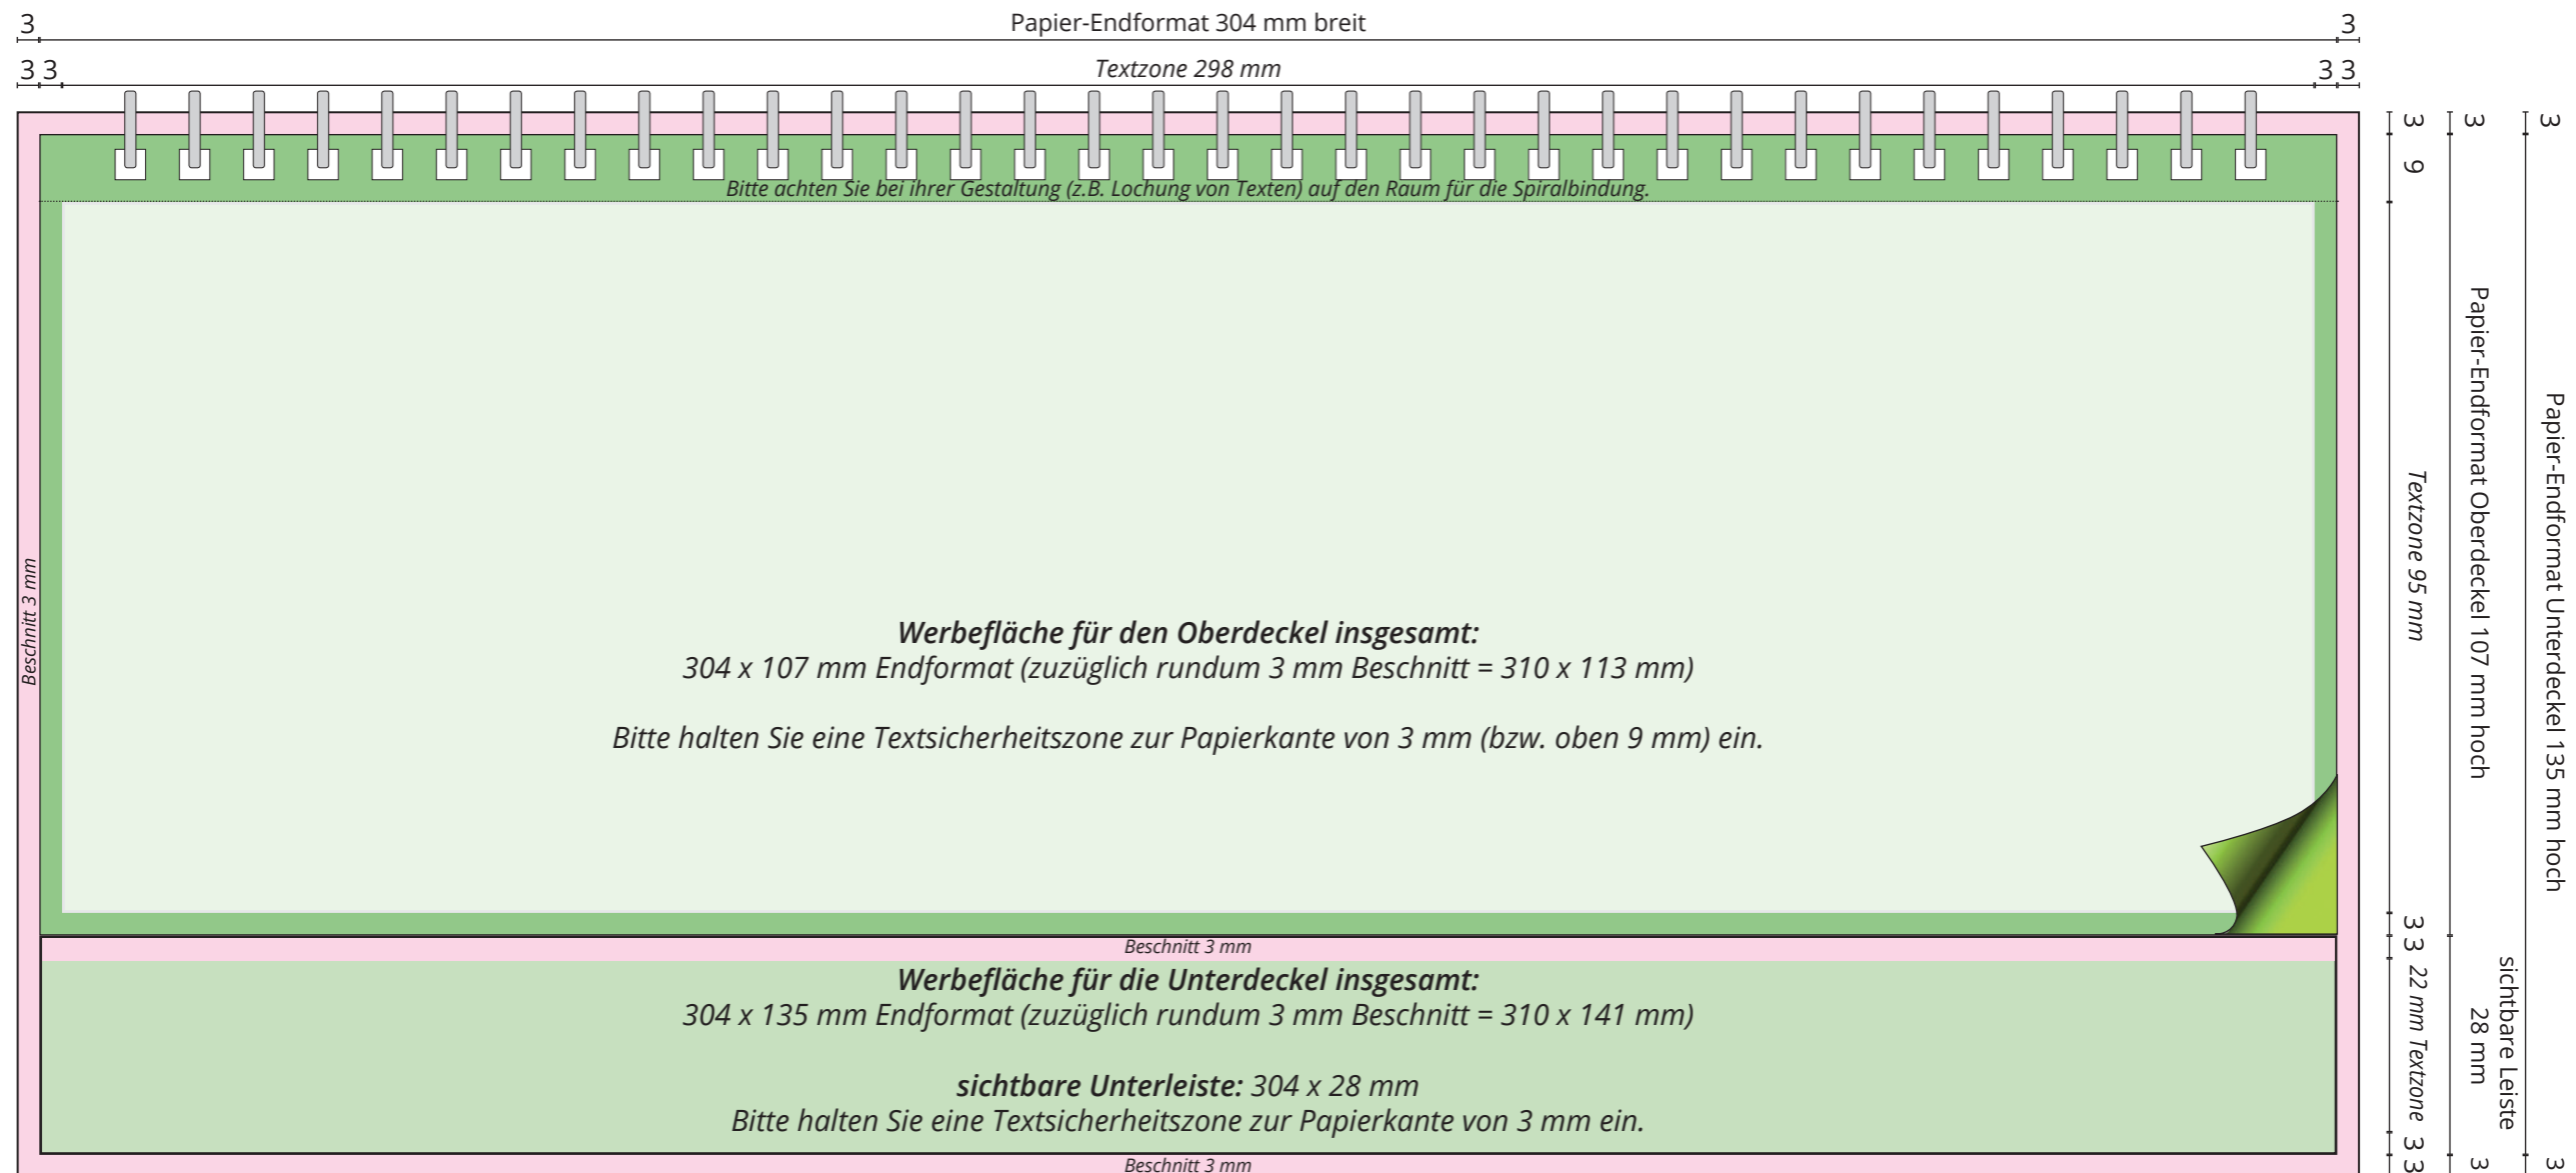

Standvorlage für den Tischquerkalender

Format 304 mm x 135 mm

Keine Originalgröße
Vorlage ist verkleinert