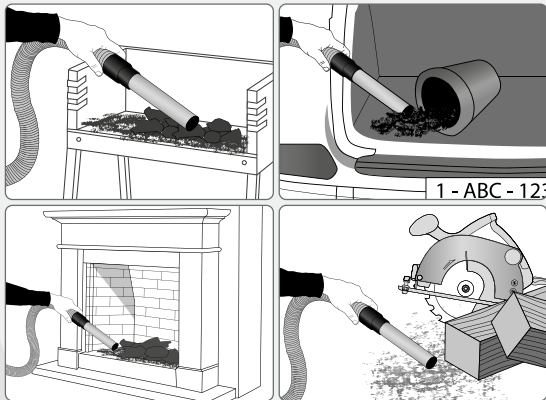

POWERPLUS
HIGH QUALITY TOOLS

POWX308

ASH CLEANER 1200W

**IDEAL FOR CLEANING SAWDUST,
BBQ COALS OR FIREPLACE ASHES (MAX. 60°C)
WITHOUT DAMAGING YOUR CLEANER**

ASZUIGER
VIDE CENDRES
ASCHEREINIGER
LIMPIADOR DE CENIZAS

IMPORTANT FEATURES

STRONG & DURABLE STEEL TANK

MAX. TEMPERATURE ASHES 60°C

1.2m HOSE

3.5m POWER CABLE LENGTH

**20
LITRES**

**1200
WATT**

**INCL.
DOUBLE
LAYER
FILTER**

- | | |
|---|--|
| 1 SUCTION HOLE
AANZUIGOPENING
ORIFICE D'ASPIRATION
ANSAUGÖFFNUNG
ORIFICIO DE ASPIRACIÓN | 5 FILTER INDICATOR
FILTER INDICATIE
TÉMOIN DE FILTRE
FILTERANZEIGE
INDICADOR DEL FILTRO |
| 2 SUCTION HOSE
AANZUIGSLANG
FLEXIBLE D'ASPIRATION
ASCHE-SAUGSCHLAUCH
MANGUERA DE ASPIRACIÓN | 6 ON-OFF SWITCH
AAN-UIT SCHAKELAAR
INTERRUPTEUR MARCHE-ARRÊT
EIN- UND AUSSCHALTER
INTERRUPTOR ENCENDIDO Y APAGADO |
| 3 ALUMINIUM NOZZLE
ALUMINIUM ZUIGMOND
BUSE EN ALUMINIUM
ALU-DÜSE
BOQUILLA DE ALUMINIO | 7 LID
DEKSEL
COUVERCLE
DECKEL
TAPA |
| 4 DOUBLE LAYER FILTER
DUBBELLAAGSE FILTER
FILTRE À DOUBLE COUCHE
FILTER (DOPPELEMENT)
FILTRO DE DOBLE CAPA | 8 BLOW FUNCTION
BLAASFUNCTIE
FONCTION DE SOUFFLAGE D'AIR
BLASEN
FUNCIÓN DE SOPLADO DE AIRE |

TECHNICAL SPECIFICATIONS POWX308		Features	Box content	Symbols
Voltage	220V-240V~ 50Hz	<ul style="list-style-type: none"> • quick and easy to use • strong and durable tank • with double layer filter • with blow function • safe - does not exhaust particles into the air • ideal for cleaning up coals, ashes, sawdust... 	1x ash/vacuum cleaner 20 litres	 
Power	1200W		1x vacuum hose	
Tank volume	20 litres		1x 50mm plastic connector	
Tank size	Ø295mm H310mm		1x aluminum nozzle	
Vacuum hose	Ø38,5mm L1200mm		1x double layer filter	
Aluminum nozzle	Ø34mm L230mm		2x brushes and 2x plastic tubes	
Max. temperature ashes	60°C		1x manual	