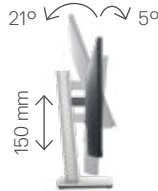

Rückansicht –
Steckplatz für Kabelführung

Neigbar und höhenverstellbar

Drehen

Schwenken

Konnektivität

- | | | | | | |
|---|------------------------------------|---|---------------------|---|---|
| 1 | Vorrichtung für Sicherheitsschloss | 4 | Ständerverriegelung | 7 | USB-3.0-Anschluss für Upstreaming |
| 2 | Stromanschluss | 5 | DisplayPort | 8 | Extrem schneller USB-Typ-A-Anschluss für Downstreaming mit 5 Gbit/s (USB 3.2 der 1. Generation) (4) |
| 3 | HDMI-Anschluss | 6 | VGA-Anschluss | | |