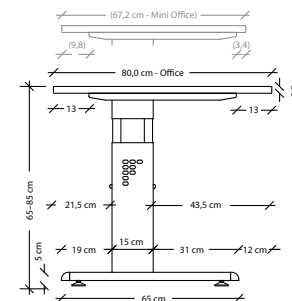

OFFICE						MINI OFFICE	
*3	*5	*6	*N	*W	*E	*W	R