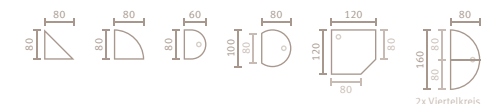

OFFICE						MINI OFFICE	
*3	*5	*6	*N	*W	*E	*W	R