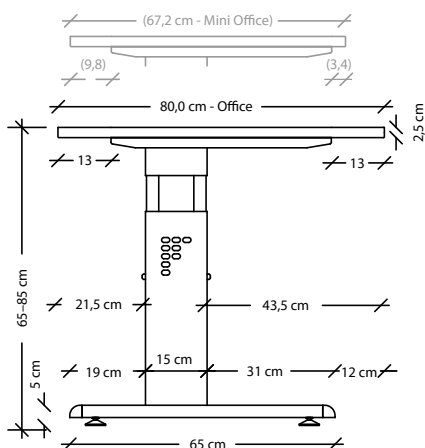

O-SERIE

C-Fuß

Arbeitshöhe	65–85 cm
Höhenverstellung	Mechanisch im Raster von 1 cm Höhenjustierung durch Fuß ±5 mm
Fußgestell	Gestell Stahl, pulverbeschichtet - Silber - Graphit Innenblende abnehmbar Vertikale Kabelführung im Tischfuß möglich
Unterbau	Horizontale Kabelwanne
Tischplatte	Stärke 2,5 cm ABS-Dickkante, Kunststoff, gerundet, 2 mm Melaminharzbeschichtete Spanplatten nach DIN 68765, E1 E05 TSCA
Hinweis	Ware zerlegt, einfache Montage

ZUBEHÖR

Passend zur Serie	Verkürzte Füße VOFUK
Weiteres Zubehör	PC-Halter Bildschirmhalter Knieraumblenden Unterbauschubladen Akustik-Elemente

Das sollten Sie wissen

Mobiles Arbeiten

Ob separates Büro oder begrenzte Möglichkeiten in Wohnzimmer, Küche und Schlafzimmer - „Mini Office“-Produkte sind perfekt für das mobile Arbeiten zu Hause.

Homeoffice

Unsere Produkte für den Homeoffice Bereich gemäß Arbeitsstättenverordnung finden Sie in unserer Haupt-Preisliste.