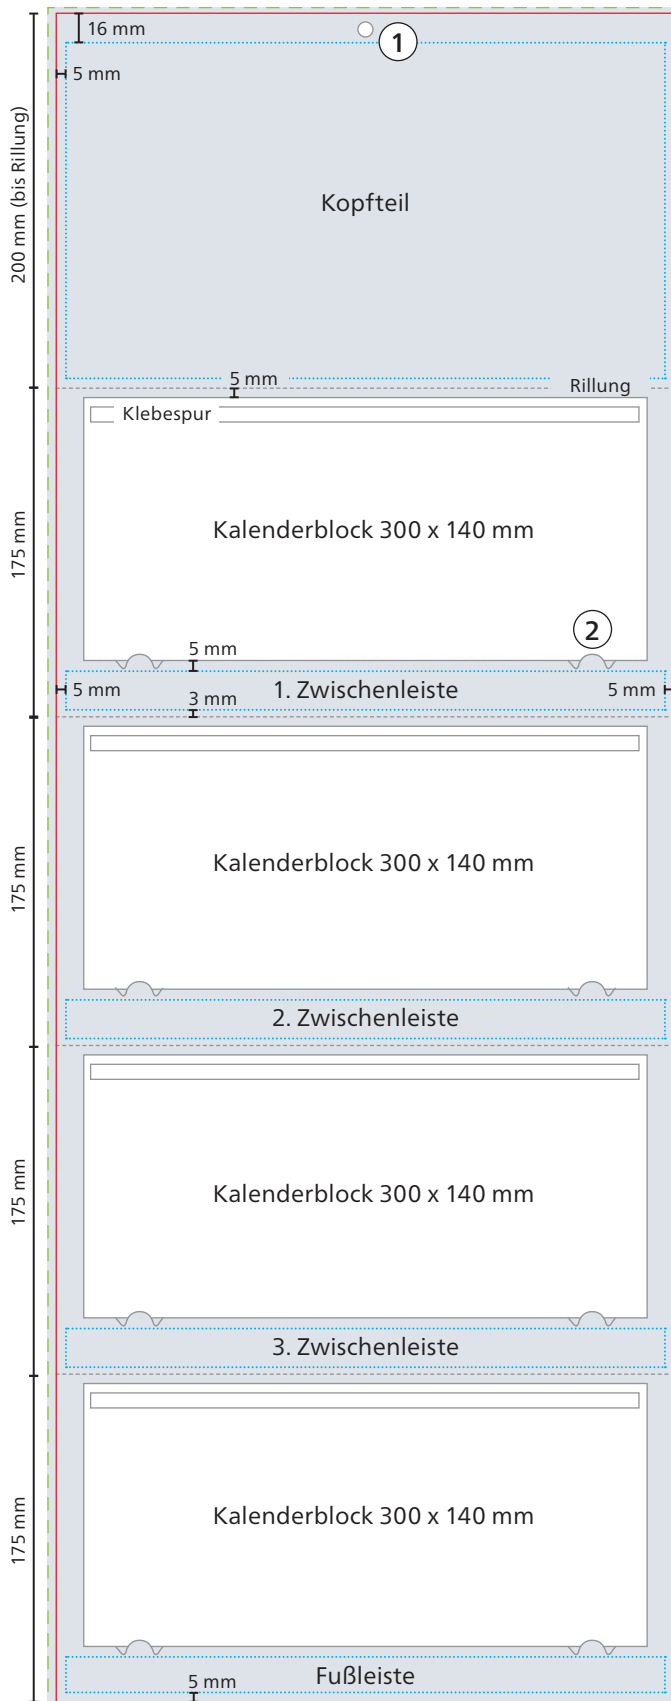

# Rückwand

--- Datenformat  
336 x 906 mm

— Werbefläche Endformat  
330 x 900 mm

■ Druckbild  
inkl. 3 mm Beschnitt

□ Safe area  
Kopfteil: 320 x 179 mm  
Zwischenleiste: 320 x 22 mm  
Fußleiste: 320 x 20 mm

① **Aufhängeöse**  
13 mm bis Unterkante (ø 8 mm)

② **Blockhalter-Stanzung**  
4 mm von Unterkante Kalenderblock  
bis Unterkante Stanzung