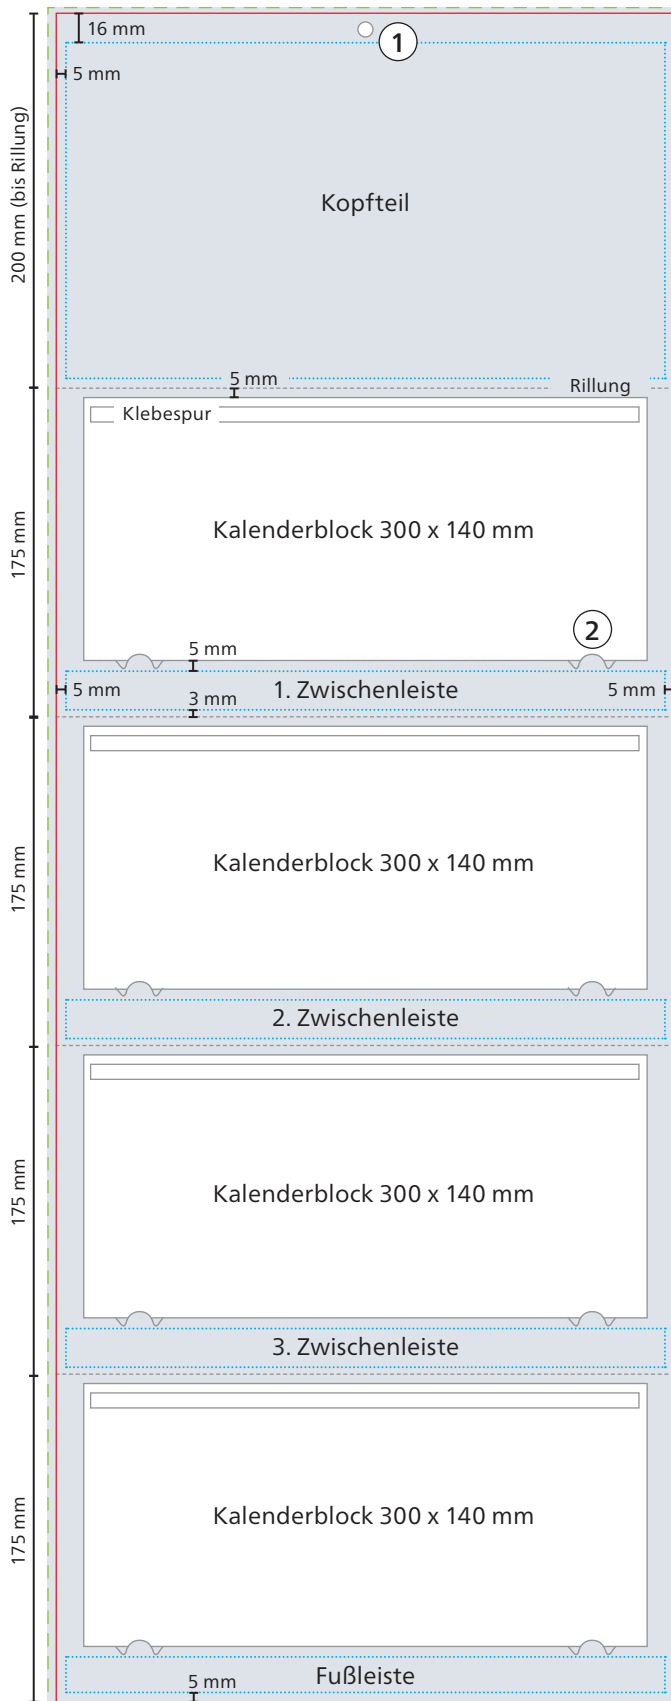

Rückwand

--- Datenformat
336 x 906 mm

— Werbefläche Endformat
330 x 900 mm

■ Druckbild
inkl. 3 mm Beschnitt

□ Safe area
Kopfteil: 320 x 179 mm
Zwischenleiste: 320 x 22 mm
Fußleiste: 320 x 20 mm

① Aufhängeöse
13 mm bis Unterkante (ø 8 mm)

② Blockhalter-Stanzung
4 mm von Unterkante Kalenderblock
bis Unterkante Stanzung