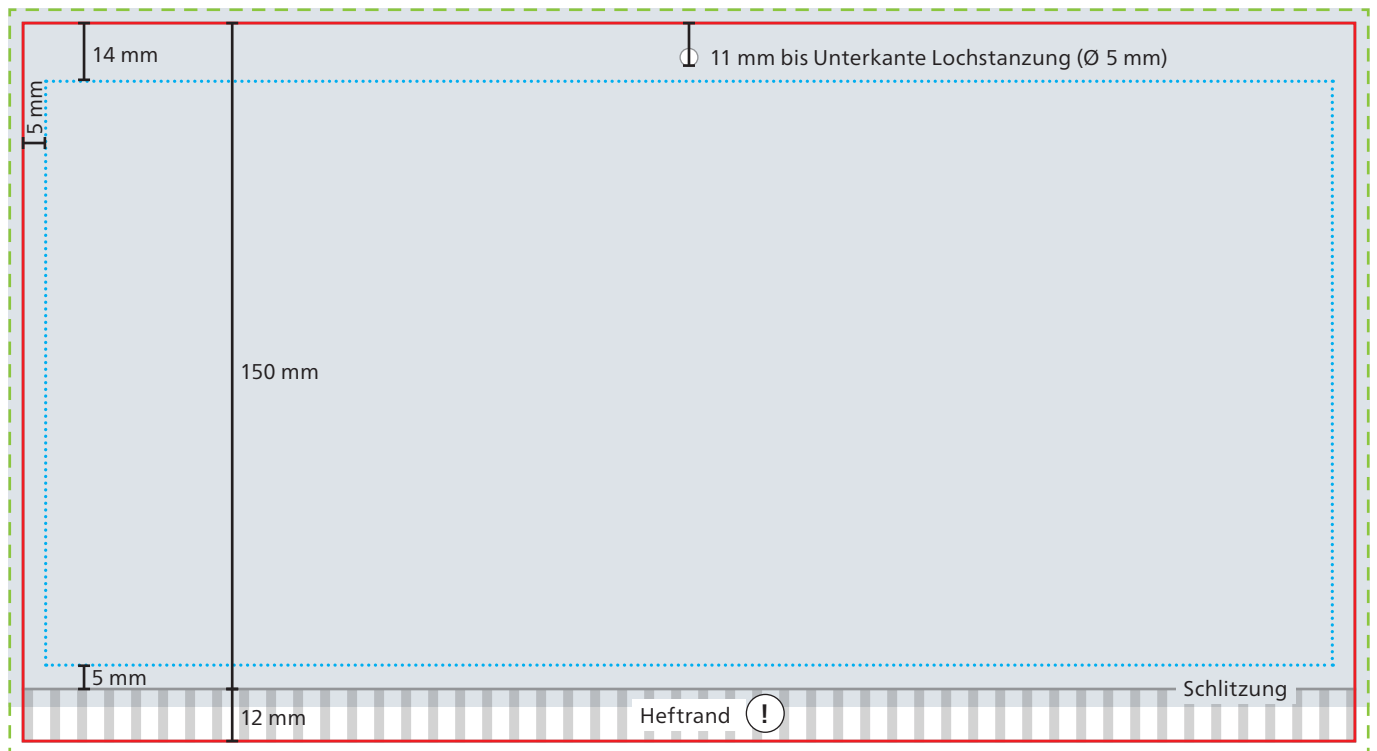

Kopfteil

--- Datenformat
306 x 168 mm

— Endformat
300 x 162 mm

■ Druckbild
inkl. 3 mm Beschnitt

⋯ Safe area
290 x 131 mm

! Alle Elemente im Heftrand sind
später nicht sichtbar.