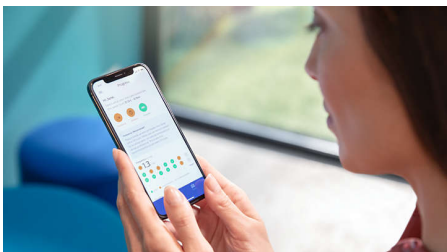

Passen Sie die DiamondClean 9000 an Ihre Bedürfnisse an

- Personalisiertes Zahnputzerlebnis
- Macht dich darauf aufmerksam, wenn du zu fest drückst
- Die BrushSync Technologie wählt automatisch das beste Putzprogramm für dich aus
- So weißt du immer, wann du die Bürstenköpfe austauschen solltest

Dank persönlichem Fortschrittsbericht auf dem Laufenden bleiben

- Lege dir dauerhaft gesunde Gewohnheiten zu

Besonderheiten

Weißere Zähne in nur einem Tag*

Die fortschrittliche Schalltechnologie von Sonicare verhilft dir zu einem strahlenderen Lächeln. Spezielle Borsten entfernen bis zu 100% mehr Verfärbungen als eine Handzahnbürste für sichtbar weißere Zähne in nur einem Tag*

Fortschrittsbericht

Die DiamondClean 9000 gibt dir die Anleitung, die du benötigst, um zwischen den Zahnarztuntersuchungen eine gesunde Putzgewohnheit zu entwickeln und aufrechtzuerhalten. Integrierte intelligente Sensoren informieren dich, wenn du zu viel Druck ausübst.