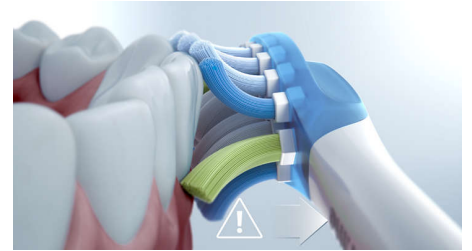

Integrierter Drucksensor

Sie bemerken es vielleicht nicht, wenn Sie zu fest putzen, aber Ihre DiamondClean 9000 schon. Wenn Sie zu viel Druck ausüben, vibriert das Handstück der Zahnbürste sanft. So werden Sie daran erinnert, weicher zu bürsten und Ihrem Bürstenkopf die Arbeit zu überlassen. 7 von 10 Personen verhalf diese Funktion zu einem besseren Putzverhalten.