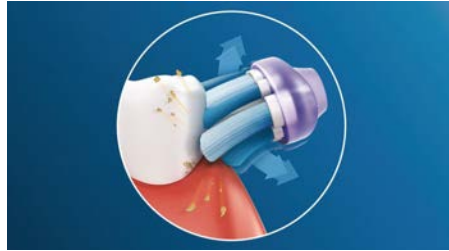

Besonderheiten

Konzentrieren Sie sich auf die Gesundheit Ihres Zahnfleisches

Mit dem Philips Sonicare Premium Gum Care-Bürstenkopf ist selbst die gründlichste Reinigung dennoch sanft. Wenn Sie Ihre Zahnbürste am Zahnfleischrand entlangführen, absorbieren die flexiblen Seiten und Borsten des Premium Gum Care-Bürstenkopfs übermäßigen Druck. So bleibt Ihr Zahnfleisch geschützt, auch wenn Sie zu fest putzen. Die Borsten entfernen Plaque und Bakterien am Zahnfleischrand und an schwer zugänglichen Stellen. Dank des geschwungenen Designs des Bürstenkopfes stellen Sie einen maximalen Borstenkontakt sicher.

Adaptive Reinigungstechnologie

Mit unserer adaptiven Reinigungstechnologie erhalten Sie bei jeder Reinigung ein individuelles Putzerlebnis. Weiche, flexible Seiten aus Gummi am Premium Gum Care-Bürstenkopf passen sich den Konturen von Zahnfleisch und Zähnen an, absorbieren übermäßigen Druck und verbessern die Schallreinigungsleistung. Die Borsten erreichen bis zu 2 x mehr Oberflächenkontakt für eine gründlichere Reinigung als bei einem herkömmlichen Bürstenkopf**, sogar in schwer zugänglichen Bereichen.

Verabschieden Sie sich von Plaque

Dank seines flexiblen Designs entfernt der Premium Gum Care-Bürstenkopf bis zu 10 Mal mehr Plaque als eine Handzahnbürste. Er verbessert unsere einzigartige Philips Sonicare Reinigungstechnologie. Egal wie Sie putzen, Sie erhalten eine unvergleichliche Reinigung, die Sie sehen und fühlen können.