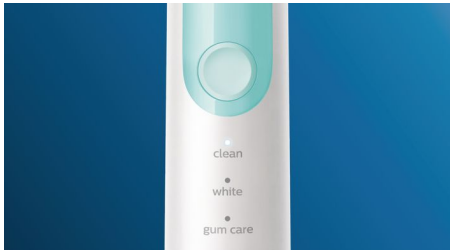

- Weißere Zähne in nur einer Woche
- Sicher und sanft bei empfindlichen Bereichen, Zahnspangen und Zahnersatz

Optimieren Sie Ihre Zahnpflege

- Wählen Sie aus 3 Putzprogrammen

Innovative Technologie

- Informiert Sie, wenn Sie zu viel Druck ausüben
- Verbindet das intelligente Handstück mit den intelligenten Bürstenköpfen
- Die fortschrittliche Philips Sonicare-Schalltechnologie

Abgestimmt auf Ihre Bedürfnisse

- So wissen Sie immer, wann Sie die Bürstenköpfe austauschen sollten
- Förderung einer gründlichen Reinigung
- Macht das Reisen einfacher

asimpleswitch.com

Besonderheiten

Natürlich weiße Zähne

Stecken Sie den W2 Optimal White Bürstenkopf auf, um oberflächliche Verfärbungen zu entfernen und ein strahlend weißes Lächeln zu erhalten. Mit seinen dicht platzierten, zentralen Borsten zur Entfernung von Verfärbungen macht dieser Bürstenkopf Ihre Zähne klinisch erwiesen in nur einer Woche weißer.

Drei Putzprogramme

Dank dieser Zahnbürste mit drei Putzprogrammen können Sie Ihre Zahnreinigung an Ihre Bedürfnisse anpassen. Das Programm "Clean" (Reinigen) ist der Standardmodus für eine hervorragende Reinigung. Das Programm "White" (Weiß) ist der ideale Modus für das Entfernen von Verfärbungen auf der Zahnoberfläche. Das Programm "Gum Care" (Zahnfleischpflege) bietet eine zusätzliche Putzminute bei geringerer Intensität. So können Sie das Zahnfleisch sanft massieren.