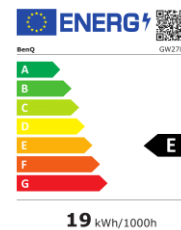

Datenblatt

BenQ GW2780

68,58 cm / 27" LED-Display

- FHD IPS Panel
- Dynamischer Kontrast 20 Mio:1
- Lautsprecher 2x 2 Watt
- Brightness Intelligence

	Modell : GW2780
	Art. Nr. / EAN Code : 9H.LGELA.TBE / 471 8755 07010 5
Panel	Typ : 68,58 cm / 27" Wide, IPS-Panel
	Physikalische Auflösung : 1920 x 1080 Full-HD / 16:9
	Pixelabstand : 0,311 mm
	Bilddiagonale / -fläche (B x H) : 685,8 mm / 597,60 x 336,20 mm
	Max. Farbtiefe : 16,7 Mio.
	Panel : 8 Bit
	Betrachtungswinkel H, V (CR>10) : 178° / 178°
	Kontrast (statisch) : 1000:1
	Kontrast (dynamisch) : 20 Mio.:1
	Helligkeit : 250 cd/m ²
	Reaktionszeit : 5 ms (GtG)
Eingänge	HDMI Buchse : 1x HDMI 1.4
	D-Sub Buchse : 1x VGA
	DP Buchse : 1x DP 1.2
	Kopfhöreranschluss / Audioanschluss : Ja / Ja
	Eingangsfrequenz H / V : 30 ~ 83 kHz / 50 ~ 76 Hz
Bildkontrollen	Bedienelemente : Ein/Aus Schalter, 5 Tasten OSD, Auto Taste
	Funktionen : Kontrast, Helligkeit, Schärfe, vertikale und horizontale Bildlage, Phase, Pixelclock, 1 Benutzer 3 vorprogrammierte Farbtemperaturen, Farbgewichtung, Sprachauswahl (17 Sprachen), OSD (Position, Anzeigezeit), Eingangsquelle, Werkseinstellungen, Anzeigeinformation
Extras	Bildqualität : Flicker Free, Low Blue Light, Brightness Intelligence
	Lautsprecher : 2x 2 Watt
	Sicherung : Kensington Lock
	Halterung VESA : 100 mm x 100 mm
	Neigebereich : -5° / +20° vorn/hinten
Energie	Netzadapter : internes Netzteil
	Betriebsspannung : 90 ~ 264 VAC / 47 ~ 63 Hz
	Leistungsaufnahme (base on Energy Star) : ≤ 18 W
	Stromsparmodus : < 0,5 W
Zertifizierungen	Sicherheit : CE
	Ergonomie : TÜV Bauart, TCO 7.0
	Umwelt : Energy Star 7.0, EPEAT Silber
Umgebung	Betrieb : + 5 ~ +40°C ; 20 ~ 90% Luftfeuchtigkeit
	Lagerung : -20 ~ +60°C ; 10 ~ 90% Luftfeuchtigkeit
Eigenschaften	Gewicht netto : 6,5 kg
	Gehäusefarbe : Schwarz
	Größe mit / ohne Fuß (H x B x T) : 463 x 612 x 183 / 381 x 612 x 50 mm
	Mitgeliefertes Zubehör : Netz-, HDMI- Kabel, Kurzanleitung, CD-Manual
	Garantie und Service : 2 Jahre Pickup, Repair and Return