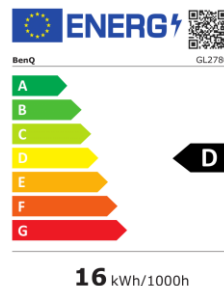

Datenblatt

BenQ GL2780

68,58 cm / 27" Monitor

- Full HD 16:9
- Color Weakness Mode
- Brightness Intelligence
- ePaper Mode

	Modell : GL2780
	Art. Nr. / EAN Code : 9H.LJ6LB.VBE / 471 8755 07959 7
Panel	Typ : 68,58 cm / 27" Wide, TN-Panel Physikalische Auflösung : 1920 x 1080 Full-HD / 16:9 Pixelabstand : 0,311 mm Bilddiagonale / -fläche (B x H) : 685,8 mm / 597,6 x 336,15 mm Max. Farbtiefe : 16,7 Mio. Panel : 8 Bit Betrachtungswinkel H, V (CR>10) : 170° / 160° Kontrast (statisch) : 1000:1 Kontrast (dynamisch) : 12 Mio.:1 Helligkeit : 300 cd/m ² Reaktionszeit : 1 ms (GtG)
Eingänge	HDMI Buchse : 1x HDMI 1.4 D-Sub Buchse : 1x VGA DisplayPort Buchse : 1x DP 1.2 DVI Buchse : 1x DVI-D Kopfhöreranschluss / Audio : Ja / Ja Eingangsfrequenz H / V : 30 ~ 83 kHz / 50 ~ 76 Hz
Extras	Bildqualität : Flicker Free, Low Blue Light, Brightness Intelligence, Color Weakness Lautsprecher : 2x 2 Watt Sicherung : Kensington Lock Halterung VESA : 100 mm x 100 mm Neigebereich : -5° / +20° vorn/hinten
Energie	Netzadapter : internes Netzteil Betriebsspannung : 90 ~ 264 VAC / 47 ~ 63 Hz Leistungsaufnahme (On Mode) : 35 W Leistungsaufnahme (Off Mode) : 0,5 W
Zertifizierungen	TCO : 8.0 EPEAT : Bronze Energy Star : 7.0
Umgebung	Betrieb : + 5 ~ +40°C ; 20 ~ 90% Luftfeuchtigkeit Lagerung : -20 ~ +60°C ; 10 ~ 90% Luftfeuchtigkeit
Eigenschaften	Gewicht netto : 5,7 kg Gehäusefarbe : Schwarz Größe mit / ohne Fuß (H x B x T) : 473 x 639 x 183 / 382 x 639 x 52 mm Mitgeliefertes Zubehör : Netz-, HDMI- Kabel, Kurzanleitung, CD-Manual Garantie und Service : 2 Jahre Pick up Repair and Return