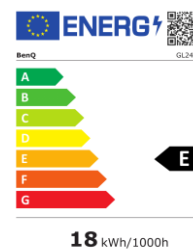

Datenblatt

BenQ GL2480

60,96 cm / 24" Monitor

- Full HD 16:9
- Color Weakness Mode
- Brightness Intelligence
- ePaper Mode

	Modell :	GL2480
	Art. Nr. / EAN Code :	9H.LHXLB.QBE / 471 8755 07921 4
Panel	Typ :	60,96 cm / 24" Wide, TN-Panel
	Physikalische Auflösung :	1920 x 1080 Full-HD / 16:9
	Pixelabstand :	0,276 mm
	Bilddiagonale / -fläche (B x H) :	609,6 mm / 531,36 x 298,89 mm
	Max. Farbtiefe :	16,7 Mio.
	Panel :	8 Bit
	Betrachtungswinkel H, V (CR>10) :	170° / 160°
	Kontrast (statisch) :	1000:1
	Kontrast (dynamisch) :	12 Mio.:1
	Helligkeit :	250 cd/m ²
	Reaktionszeit :	1 ms (GtG)
Eingänge	HDMI Buchse :	1x HDMI 1.4
	D-Sub Buchse :	1x VGA
	DVI Buchse :	1x DVI-D
	Kopfhöreranschluss :	Ja
	Eingangsfrequenz H / V :	30 ~ 83 kHz / 50 ~ 76 Hz
Extras	Bildqualität :	Flicker Free, Low Blue Light, Brightness Intelligence, Color Weakness
	Sicherung :	Kensington Lock
	Halterung VESA :	100 mm x 100 mm
	Neigebereich :	-5° / +20° vorn/hinten
Energie	Netzadapter :	internes Netzteil
	Betriebsspannung :	90 ~ 264 VAC / 47 ~ 63 Hz
	Leistungsaufnahme (On Mode) :	25 W
	Leistungsaufnahme (Base on Energy Star) :	17,5 W
	Leistungsaufnahme (Off Mode) :	0,5 W
Zertifizierungen	TCO :	8.0
	EPEAT :	Bronze
	Energy Star :	7.0
Umgebung	Betrieb :	+ 5 ~ +40°C ; 20 ~ 90% Luftfeuchtigkeit
	Lagerung :	-20 ~ +60°C ; 10 ~ 90% Luftfeuchtigkeit
Eigenschaften	Gewicht netto :	3,9 kg
	Gehäusefarbe :	Schwarz
	Größe mit / ohne Fuß (H x B x T) :	433 x 565 x 175 / 338 x 565 x 51 mm
	Mitgeliefertes Zubehör :	Netz-, VGA- Kabel, Kurzanleitung, CD-Manual
	Garantie und Service :	2 Jahre Pick up Repair and Return