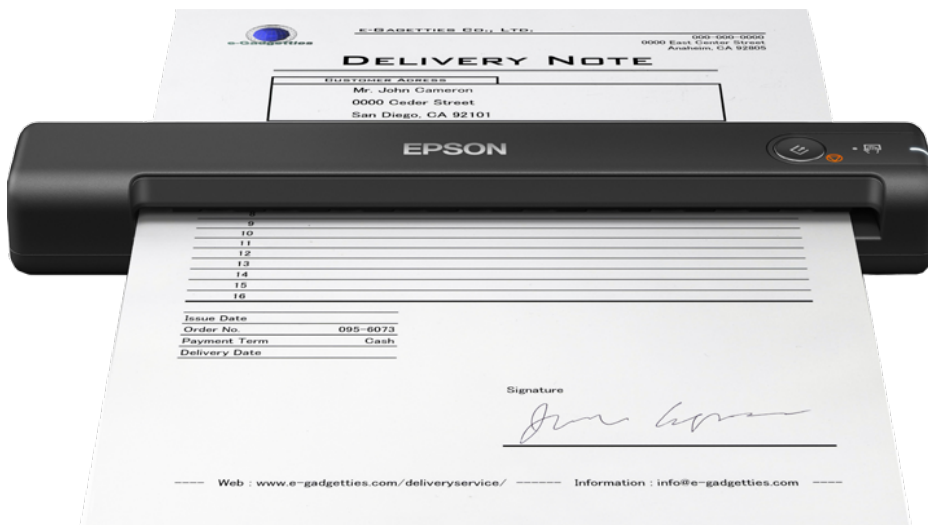

WorkForce ES-50

DATENBLATT

Dieser mobile DIN A4-Scanner erleichtert das Scannen in kleinen Büros und Home Offices oder sogar unterwegs.

Der WorkForce ES-50 ist einfach zu bedienen, einzurichten und zu transportieren dank seines platzsparenden Designs. Er wird über das im Lieferumfang enthaltene USB-Kabel vom Laptop oder PC mit Strom versorgt. Er eignet sich ideal für kleine Büros und Home Offices mit begrenztem Platz, wo eine einfache Scanlösung erforderlich ist.

Scannen von überall aus

Dank seines kompakten Designs und der USB-Schnittstelle können Sie den WorkForce ES-50 überall dort einsetzen, wo er benötigt wird.

Extrem gut organisiert

Die neue Epson ScanSmart-Software ermöglicht das mühelose Scannen mit einer einfach zu bedienenden Schritt-für-Schritt-Scanlösung. Benutzer können Dateien in Formaten wie PDF, JPEG, TIFF und vielen anderen mehr speichern und senden. Kontinuierliches Scannen mit dem automatischen Dokumenteneinzug beschleunigt den Scanvorgang. Der CIS-Sensor ermöglicht das sofortige Scannen ohne Aufwärmzeit.

Flexibel

Die Möglichkeit, eine Vielzahl von Dokumenten und Medientypen zu scannen, macht dieses Modell zu einem echten Gewinn. Es kann Papier von 35 bis 270 g/m² und bis zu 1,8 Meter Länge verarbeiten.

PRODUKTSPEZIFIKATIONEN

TECHNIK

Scannertyp	Mobiler Scanner
Optische Auflösung (mit autom. Dokumenteneinzug)	600 dpi x 600 dpi (horizontal x vertikal)
Scanauflösung	600 dpi x 600 dpi (horizontal x vertikal)
Papierformate	Legal, Visitenkarten, DIN A4, DIN A5, DIN A6, A3 mit Stitching-Funktion, A7, A8, DIN B5, B6, Postkarte, Letter, Plastikkarten
Farbtiefe	Eingang: 48 Bits Farbe / 16 Bits Schwarzweiß, Ausgang: 24 Bits Farbe / 8 Bits Schwarzweiß
Kategorie	Small & Compact, General Office