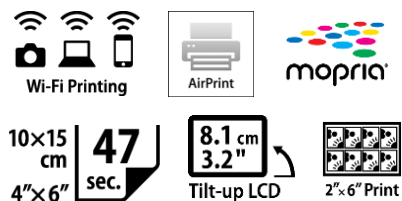

PRODUKTSORTIMENT

SELPHY CP1300
SELPHY CP1200
SELPHY CP1000