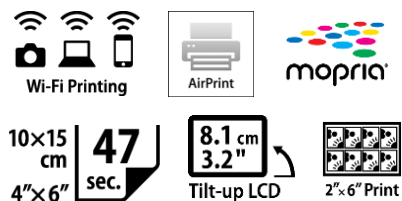

PRODUKTSORTIMENT

SELPHY CP1300
SELPHY CP1200
SELPHY CP1000

SELPHY CP1300

SELPHY CP1200

SELPHY CP1000