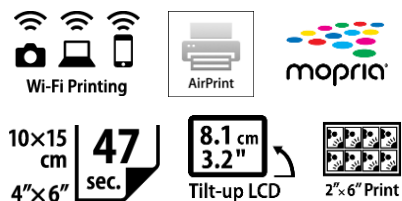

- Schnell und kabellos von Mobilgeräten drucken dank Canon PRINT App plus Mopria™ (Android) und Apple AirPrint™ Support.
- Großes aufstellbares LCD (8,1 cm) für einfache Bedienung und gute Lesbarkeit.
- Direkt drucken von kompatiblen Digitalkameras, Speicherkarten oder USB-Sticks.
- Mit dem neuen Party Shuffle Modus können bis zu 8 Smartphones gleichzeitig Fotos zum Drucker schicken – auch ohne Passwort.
- Werten Sie Ihre Erinnerungen mit zahlreichen kreativen Möglichkeiten auf und drucken Sie Passfotos in verschiedenen gängigen Formaten.
- Die Prints sind vor Spritzern, Schmutz und vor dem Verblassen der Farben geschützt, damit sie im Fotoalbum bis zu 100 Jahre farbstabil bleiben.
- Mit dem direkt andockbarem optionalem Akku NB-CP2LH kann man bis zu 54 Fotos im Postkartenformat überall drucken.
- Eine Hochglanz- und drei Mattglanz-Druck-Finish-Optionen sind wählbar mit dem Standardpapier.

Klein, schick und überaus mobil macht es dieser WLAN-Fotodrucker ganz einfach, hochwertige und lange haltbare Fotoprints von kompatiblen Mobilgeräten, SD-Karten, USB-Sticks oder Kameras zu drucken – wo immer Sie gerade sind.