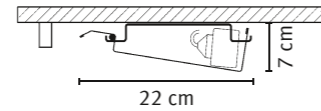

HORIZONTAL

Kabelwanne zum Unterbau
Metall silber, pulverbeschichtet,
B = 9 cm
H = 9 cm
Kann nicht zusammen mit
Knieraumblende montiert werden

Für 80 cm VKW08/S
B = 66 cm
Für 120 cm VKW12/S
B = 106 cm
Für 160 cm VKW16/S
B = 146 cm
Für 180 cm VKW18/S
B = 166 cm

Nicht für Serien: H/Q

Kabelwanne zum Unterbau an
Schreibtische ab 120 cm Breite
Zur Beschickung kann die Kabel-
wanne abgeklappt werden
90 x 22 x 7 cm (B x T x H)

VHK12/5

Für Serien: H/Q/W

Kabelspirale Kunststoff, silber
Kann in beliebiger Länge montiert werden,
Biegung möglich

Kabelspirale Kunststoff, silber
Wird einfach an beliebiger Stelle
unter der Tischplatte angeschraubt,
Biegung möglich

Länge bis ca. 81,5 cm

VCKVE/A

Kabelspirale Kunststoff, silber
Wird einfach an beliebiger Stelle
unter der Tischplatte angeschraubt,
Biegung möglich
Ø 9 cm

Schwenkbereich: 360°
Maximale Ausladung: ca. 53 cm
Maximale Höhe: ca. 38 cm
Tragfähigkeit: 3,5–8,5 kg

VCPSA/S

Montage durch eine
60 mm Bohrung
in der Tischplatte

Montage zum Klemmen von
hinten an der Tischplatte
(Tischplattenstärke
bis ca. 40 mm)