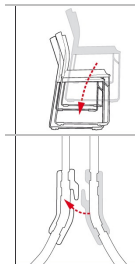

Technische Daten:

Sitzhöhe:	45 cm
Sitzbreite:	44 cm
Sitztiefe:	42 cm
Lehnenhöhe:	40 cm
Gesamthöhe:	84 cm
Gewicht:	10,0 kg
VPE:	4/Karton

Besucherstuhl mit filigranem Kufengestell in Stahl

Besucherstuhl mit filigranem Kufengestell, Rundrohr verchromt, 18 mm Vollmaterial

Dieses Modell trägt das GS-Zeichen der LGA Nürnberg und erfüllt in diesem Zusammenhang sämtliche sicherheitsrelevanten Voraussetzungen

Bequeme Kunststoff-Sitz und -Rückenschale, ergonomisch ausgeformt

Stapelbar (10-12 Stück pro Stapel)