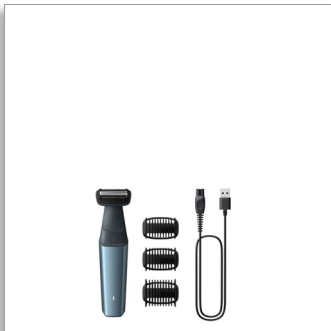

Philips Bodygroom Series 3000

Wasserdichter Trimmer für Körper und Intimbereich
3 aufsteckbare Kammaufsätze, 3, 5, 7 mm

Rasierer mit 2D-Konturenanpassung
60 Min. Akkubetrieb, 1 Std. Ladezeit

BG3027/03

Sanfte Körperpflege. Sicher, auch an sensiblen Körperstellen.

Trimmt Haare sicher und effektiv, auch im Intimbereich

- Bidirektionaler Trimmer und Kammaufsatz zum Trimmen in alle Richtungen

Leichte und benutzerfreundliche Bedienung

- Langlebiger Bodygroom ganz ohne Öl
- 100% wasserdichter Bodygroom
- Ergonomischer Griff für mehr Kontrolle beim Rasieren
- 60 Minuten Akkubetrieb und schnelles Laden innerhalb einer Stunde

Trimmt Haare sicher und effektiv, auch im Intimbereich

- Sichere und komfortable Rasur bei empfindlicher Haut

PHILIPS

Wasserfester Trimmer für Körper und Intimbereich

3 aufsteckbare Kammaufsätze, 3, 5, 7 mm Rasierer mit 2D-Konturenanpassung, 60 Min. Akkubetrieb, 1 Std. Ladezeit

BG3027/03

Daten

Zubehör

- Kamm: 3 Körperaufsätze (3, 5, 7 mm)

Leistung

- Ladezeit: Schnellladung in 5 Minuten, USB-A (kein Adapter enthalten)
- Batterietyp: Li-Ionen
- Akkulaufzeit: 60 Minuten
- Max. Stromverbrauch: 5 W
- Eingangsspannung: 5 V