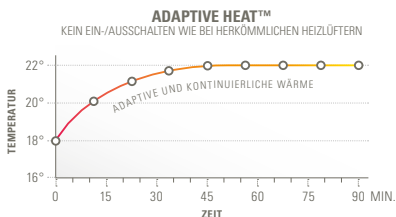

Anna ^{big}

Heizlüfter

Stadler Form[®]
SWISS DESIGN SINCE 1998

Anna big — heizt modern

Touch Panel: berührungsempfindliches Bedienelement

2 in 1 wärmen und kühle Brise

8 Heizleistungsstufen

Heizleistung wird im Auto Modus dank ADAPTIVE HEAT™ Technologie automatisch adaptiert, um die Ziel-Temperatur effizient zu erreichen und beizubehalten

Die Heizer-Dame Anna big kombiniert gutes Aussehen mit einzigartiger Adaptive Heat™ Technologie. Mittels Auto-Modus und digitalem Thermostat erreicht und hält sie die gewünschte Raumtemperatur schnell und effizient. Mit einer leichten Berührung werden auf dem Touch Panel die 8 Leistungsstufen kinderleicht eingestellt. Und weil Anna big Sicherheit gross schreibt, ist sie mit einer integrierten Kipp-Sicherung (automatische Abschaltung) und einem modernen PTC-Keramik-Heizelement (keine Überhitzung) ausgestattet. Anna big kann sogar im Sommer eingesetzt werden, mit abgeschaltetem Heizelement verteilt sie eine kühle Brise. Anna big – die intelligente Heizerin für alle Jahreszeiten.

Weiss

Schwarz

Spezifikationen

Raumgrösse: bis 25 m² / 63 m³

Leistung: 300 – 2'000 Watt

Touch Panel / Adaptive Heat™ Technologie

Regulierbare Heizleistungsstufe

Auto Modus

Kühle Brise Modus

Temperaturanzeige 0° – 35°C, high

Dimensionen: 183 x 420 x 183 mm (L x H x T)

Gewicht: 3.2 kg / Geräuschpegel: 28 – 50 dB(A)

Stadler Form®

www.stadlerform.com