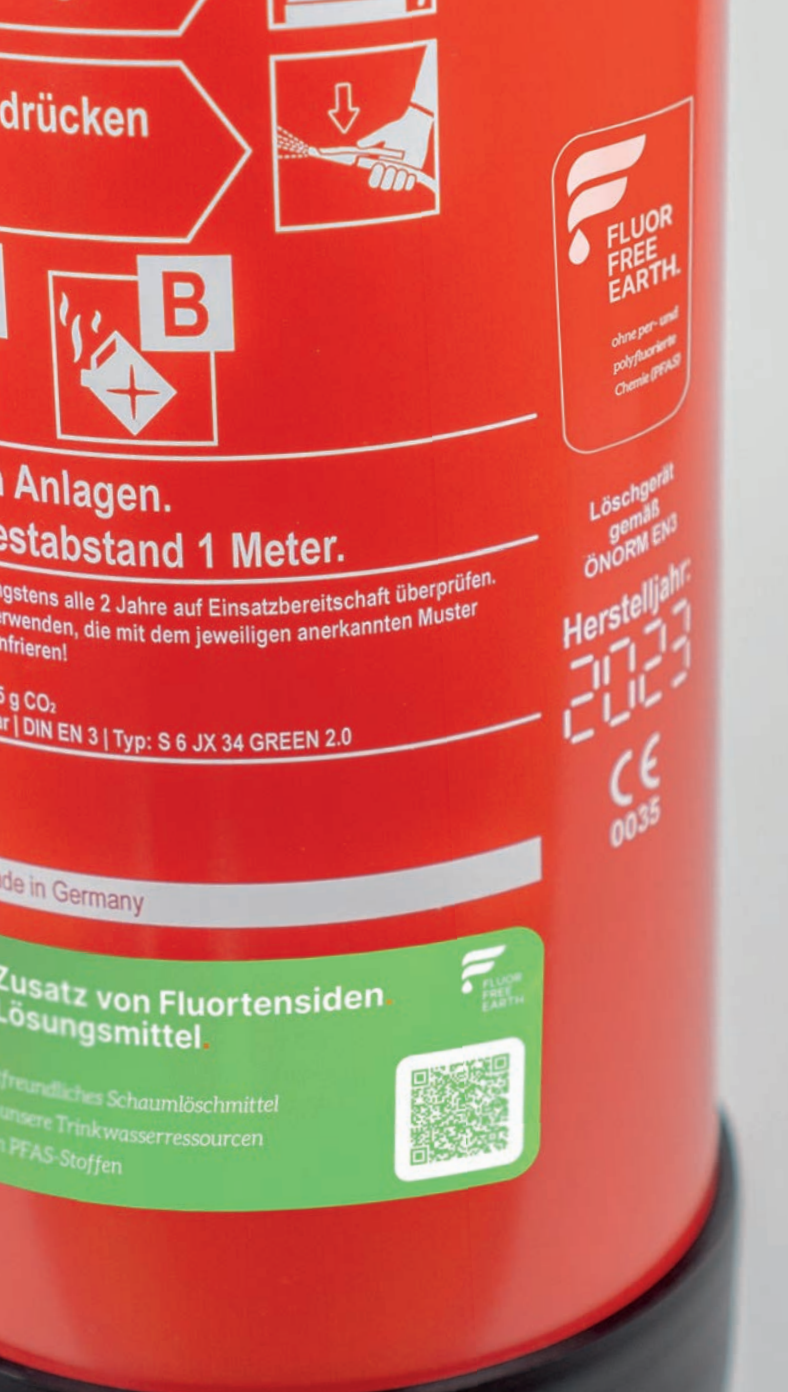

Investieren Sie in die Zukunft der Brandbekämpfung mit den fluorfreien JOCKEL-Schaumfeuerlöschern der GREEN 2.0 Generation.

Die GREEN GENERATION 2.0

Die neuen JOCKEL GREEN 2.0 Schaumfeuerlöscher sind die neueste Entwicklung in Sachen umweltfreundlicher Brandbekämpfung. Ohne Fluortenside und Lösungsmittel, sind sie für den Einsatz bei Entstehungsbränden der Klassen A und B geeignet. Ihr breites Einsatzspektrum und die rückstandsfreie Entfernbare machen sie ideal für jede Art von Umgebung.

Die GREEN 2.0 überzeugen mit einer höheren Löschleistung und einem verbesserten Preis-Leistungs-Verhältnis.

- + **Erhöhte Löschleistung**
- + 360° drehbare Löschpistole mit integrierter Überdrucksicherung
- + Bewährte Aufladetechnik für eine lange Lebensdauer
- + Ohne per- und polyfluorierte Chemie (PFAS)
- + Made in Germany
- + Modular erweiterbar (Universal-Griff mit verbessertem Tragekomfort)
- + Komfortable Löschmitteldosierung über die Löschpistole
- + Wirtschaftlich in der Wartung durch standardisierte Ersatzteile (JOCKEL-Baukastensystem)
- + Große Behälteröffnung für leichte Wiederauffüllung und Innenkontrolle
- + Dauerdruck Feuerlöscher sind mit einem separaten Prüf- und Füllventil ausgestattet
- + Tiefgezogener Behälter (6 Liter)