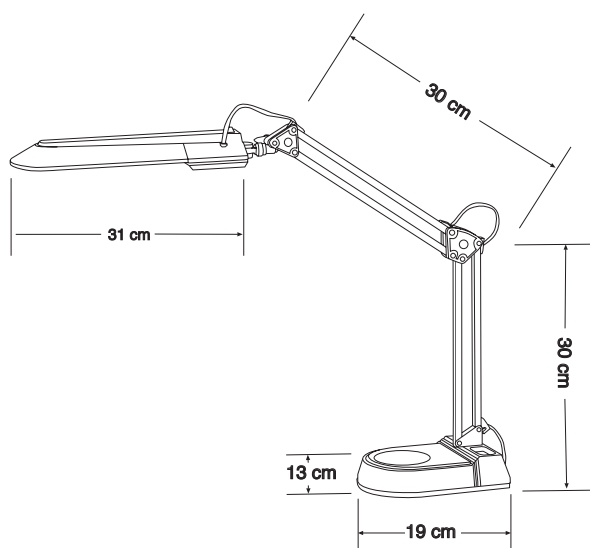

Art. Nr. 958

Arbeitsplatzleuchte mit Doppelarm zur individuellen Einstellung am Arbeitsplatz. Mit Tischfuß.

Workplace lamp with double arm for individual adjustment. With base.

Art. Nr.: 958

Material: Kunststoff

Leuchtmittelart: Kompaktleuchtstofflampe

Socket: 230 V / TC-S 11 W / G23

Lichtstrom: 840 lm

Beleuchtungsstärke, Abstand in cm: ca. 1100 lux - 45 cm

Mittlere Nennlebensdauer: 10.000 h

Farbtemperatur: 4.000 K

Zertifikate certificates: CE / GS

Farbe: -10 (Weiß) -11 (Schwarz) -28 (Silber)

Art. No: 958

material: plastic

type of bulb: compact fluorescent light

socket: 230 V / TC-S 11 W / G23

luminous flux: 840 lm

illuminance, distance in cm: ca. 1100 lux - 45 cm

rated life time: 10.000 h

colour temperature: 4.000 K

certificates: CE / GS

colour: -10 (white) -11 (black) -28 (silver)