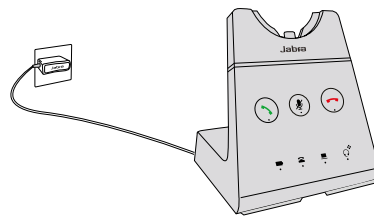

¹ 19. Februar 2018. Weitere Fakten unter Jabra.com/commercial-claims

² Mehr Details hierzu auf der zweiten Seite ³ nutzungsbedingt

Auf einen Blick:

Jabra Engage 65 – schnurlose Headsets

- Bis zu 150 m schnurlose Reichweite
- Dreifache Funkdichte¹
- Optimiertes Mikrofon mit Geräuschunterdrückung
- Optimierte Lautsprecher mit intelligenter Lautstärkeregelung
- Bis zu 13 Stunden Gesprächszeit³
- Integriertes Busylight
- Verbindung mit bis zu zwei Endgeräten

Kompatibel mit

Anschließen

Mit Stromversorgung verbinden

Stereo und Mono

Convertible

Verbinden Sie zuerst das Tischtelefon und die PC-Kabel mit der Basis. Mehr Informationen zu Ihrem Telefon finden Sie unter <http://www.jabra.com/de/compatibilityguide>

Schließen Sie die Basis an die Stromversorgung an. Halten Sie Vol + und Vol - gleichzeitig gedrückt, um das Setup-Menü aufzurufen. Dort finden Sie Unterstützung, wie Sie das Headset mit Ihrem PC oder Ihrem Tischtelefon verbinden können.