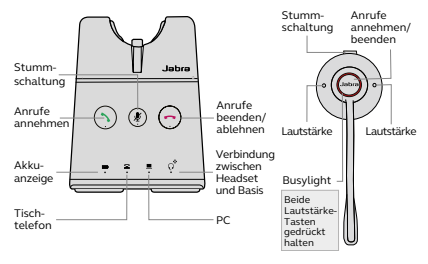

Schließen Sie die Basis an die Stromversorgung an. Halten Sie Vol + und Vol - gleichzeitig gedrückt, um das Setup-Menü aufzurufen. Dort finden Sie Unterstützung, wie Sie das Headset mit Ihrem PC oder Ihrem Tischtelefon verbinden können.

Tragestile

Stereo und Mono

Convertible

Das Headset lässt sich am linken oder am rechten Ohr tragen.

Gebrauchsanleitung

Stereo und Mono

Convertible

Leistungsmerkmale	Jabra Engage 65 Stereo	Jabra Engage 65 Mono	Jabra Engage 65 Convertible
Funkdichte NA/EU – Breitband (Wideband) ¹	80/160	80/160	80/160
Funkdichte NA/EU – Schmalband (Narrowband) ²	105/210	105/210	105/210
Schnurlose Reichweite (bis zu – Meter)	150	150	100
Gesprächszeit (bis zu – Stunden) ³	13	13	9
Schnellaufladung – von 0-40% (Minuten)	30	30	30
Notfall-Ladefunktion	Ja	Ja	Ja
Konnektivität (Anzahl der Endgeräte)	2 ⁴	2 ⁴	2 ⁴
Schnurlose Übertragungstechnologie	DECT	DECT	DECT
Secure DECT (Level)	C	C	C
Intelligente Lautstärkeregelung (Normalisiert den Sprachpegel und überträgt die Stimme ausbalanciert)	Ja	Ja	Ja
Gehörschutz (PeakStop™, Noise@Work, Acoustic Shock)	Ja	Ja	Ja
Direktionales Noise-Cancelling Mikrofon	Ja	Ja	Ja
Mikrofon (G-MOS, Tx, CC)	4,3	4,3	3,8
Lautsprecher (P-MOS, Rx, Silent)	4,4	4,4	3,9
Erfüllt die Skype for Business Open Office-Vorgaben	Ja	Ja	Nein
Schwenkbarer Mikrofonarm	270°	270°	360°
Busylight	Ja	Ja	Ja
Tragestile	Stereo Überkopfbügel	Mono ⁵ Überkopfbügel	Ohrhaken und Überkopfbügel ⁶
Headset-Gewicht (Gramm)	83	57	18