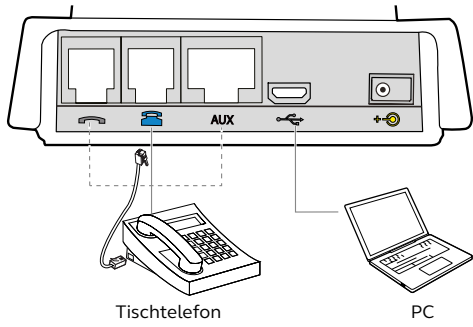

Steigern Sie die Erreichbarkeit.

Verbinden Sie bis zu zwei Geräte gleichzeitig. Jabra Engage 65 Headsets verbinden sich mit einem USB-Endgerät (Softphone oder Tischtelefon) und einem analogen Festnetztelefon.

¹ 19. Februar 2018. Weitere Fakten unter Jabra.com/commercial-claims

² Mehr Details hierzu auf der zweiten Seite ³ nutzungsbedingt

Auf einen Blick:

Jabra Engage 65 – schnurlose Headsets

- Bis zu 150 m schnurlose Reichweite
- Dreifache Funkdichte¹
- Optimiertes Mikrofon mit Geräuschunterdrückung
- Optimierte Lautsprecher mit intelligenter Lautstärkeregelung
- Bis zu 13 Stunden Gesprächszeit³
- Integriertes Busylight
- Verbindung mit bis zu zwei Endgeräten

Kompatibel mit

Anschließen

Mit Stromversorgung verbinden

Stereo und Mono

Convertible

Verbinden Sie zuerst das Tischtelefon und die PC-Kabel mit der Basis. Mehr Informationen zu Ihrem Telefon finden Sie unter <http://www.jabra.com/de/compatibilityguide>

Schließen Sie die Basis an die Stromversorgung an. Halten Sie Vol + und Vol - gleichzeitig gedrückt, um das Setup-Menü aufzurufen. Dort finden Sie Unterstützung, wie Sie das Headset mit Ihrem PC oder Ihrem Tischtelefon verbinden können.