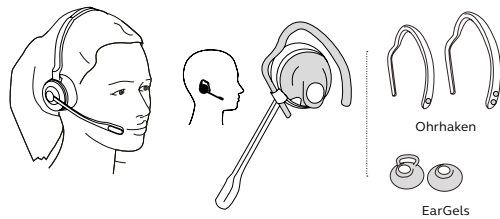

Tragestile

Stereo und Mono

Convertible

Das Headset lässt sich am linken oder am rechten Ohr tragen.