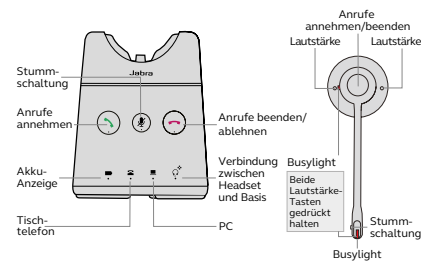

Schließen Sie die Basis an die Stromversorgung an. Halten Sie Vol + und Vol - gleichzeitig gedrückt, um das Setup-Menü aufzurufen. Dort finden Sie Unterstützung, wie Sie das Headset mit Ihrem PC oder Ihrem Tischtelefon verbinden können.

Tragestile

Stereo und Mono

Convertible

Das Headset lässt sich am linken oder am rechten Ohr tragen.

Gebrauchsanleitung

Stereo und Mono

Convertible

Leistungsmerkmale	Jabra Engage 65 Stereo	Jabra Engage 65 Mono	Jabra Engage 65 Convertible
Funkdichte NA/EU – Breitband (Wideband) ¹	80/160	80/160	80/160
Funkdichte NA/EU – Schmalband (Narrowband) ²	105/210	105/210	105/210
Schnurlose Reichweite (bis zu – Meter)	150	150	100
Gesprächszeit (bis zu – Stunden) ³	13	13	9
Schnellaufladung – von 0-40% (Minuten)	30	30	30
Notfall-Ladefunktion	Ja	Ja	Ja
Konnektivität (Anzahl der Endgeräte)	2 ⁴	2 ⁴	2 ⁴
Schnurlose Übertragungstechnologie	DECT	DECT	DECT
Secure DECT (Level)	C	C	C
Intelligente Lautstärkeregelung (Normalisiert den Sprachpegel und überträgt die Stimme ausbalanciert)	Ja	Ja	Ja
Gehörschutz (PeakStop™, Noise@Work, Acoustic Shock)	Ja	Ja	Ja
Direktionales Noise-Cancelling Mikrofon	Ja	Ja	Ja
Mikrofon (G-MOS, Tx, CC)	4,3	4,3	3,8
Lautsprecher (P-MOS, Rx, Silent)	4,4	4,4	3,9
Erfüllt die Skype for Business Open Office-Vorgaben	Ja	Ja	Nein
Schwenkbarer Mikrofonarm	270°	270°	360°
Busylight	Ja	Ja	Ja
Tragestile	Stereo Überkopfbügel	Mono ⁵ Überkopfbügel	Ohrhaken und Überkopfbügel ⁶
Headset-Gewicht (Gramm)	83	57	18