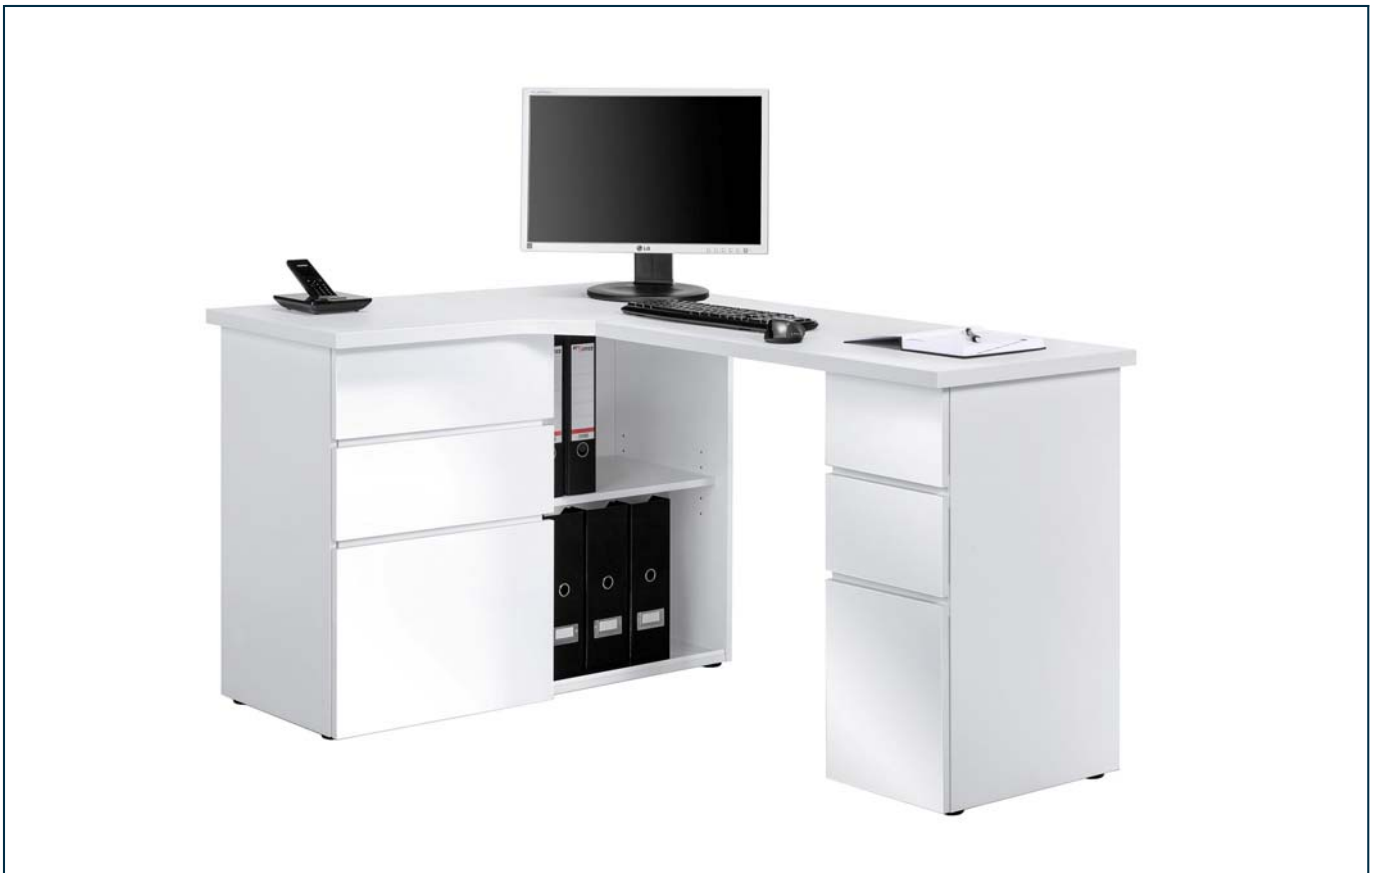

MAJA Schreib- und Computertisch 9543

PRODUKTEIGENSCHAFTEN

- Oberboden in 28mm Stärke mit ABS-Kante
- eine Schiebetür
- höhenverstellbare Einlegeböden
- Holzdekore Nachbildung
- kratzfest durch Melaminharzbeschichtung
- einfache und schnelle Montage

ABMESSUNGEN

- 1.450 x 766 x 1.015mm (BxHxT)

FARBAUSFÜHRUNGEN

9543 3925 Icy-weiß-Sonoma-Eiche

VERPACKUNGSDATEN

83 x 16 x 45 cm
26,50 kg

113 x 11 x 57 cm
29,00 kg

QUALITÄTSMÖBEL
AUS DEUTSCHLAND