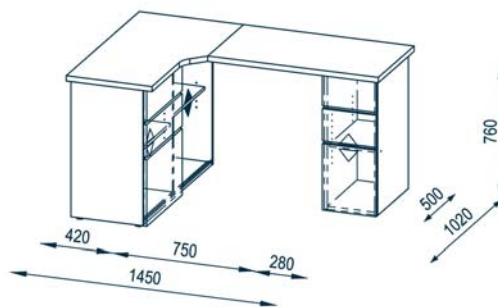

MAJA Schreib- und Computertisch 9543

PRODUKTEIGENSCHAFTEN

- Oberboden in 28mm Stärke mit ABS-Kante
- eine Schiebetür
- höhenverstellbare Einlegeböden
- Holzdekore Nachbildung
- kratzfest durch Melaminharzbeschichtung
- einfache und schnelle Montage

ABMESSUNGEN

- 1.450 x 766 x 1.015mm (BxHxT)

FARBAUSFÜHRUNGEN

9543 3925 Icy-weiß-Sonoma-Eiche

VERPACKUNGSDATEN

83 x 16 x 45 cm
26,50 kg

113 x 11 x 57 cm
29,00 kg

QUALITÄTSMÖBEL
AUS DEUTSCHLAND

ABMESSUNGEN

- 1.450 x 766 x 1.015mm (BxHxT)

FARBAUSFÜHRUNGEN

9543 3925 Icy-weiß - Sonoma-Eiche

EAN 4000329946399

9543 3956 Icy-weiß - weiß Hochglanz

EAN 4000329946016

9543 8056 Eiche Trüffel sägerau - weiß Hochglanz

EAN 4000329946801

VERPACKUNGSDATEN

83 x 16 x 45 cm
26,50 kg

113 x 11 x 57 cm
29,00 kg

QUALITÄTSMÖBEL
AUS DEUTSCHLAND