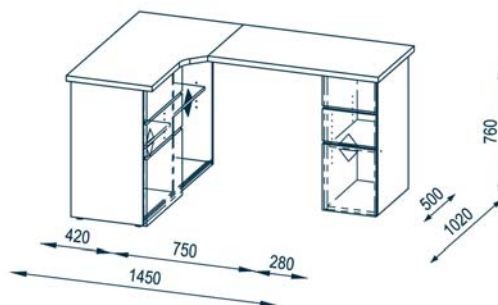

ABMESSUNGEN

- 1.450 x 766 x 1.015mm (BxHxT)

FARBAUSFÜHRUNGEN

9543 3925 Icy-weiß-Sonoma-Eiche

VERPACKUNGSDATEN

83 x 16 x 45 cm
26,50 kg

113 x 11 x 57 cm
29,00 kg

QUALITÄTSMÖBEL
AUS DEUTSCHLAND

MAJA Schreib- und Computertisch 9543

PRODUKTEIGENSCHAFTEN

- Oberboden in 28mm Stärke mit ABS-Kante
- eine Schiebetür
- höhenverstellbare Einlegeböden
- Holzdekore Nachbildung
- kratzfest durch Melaminharzbeschichtung
- einfache und schnelle Montage

ABMESSUNGEN

- 1.450 x 766 x 1.015mm (BxHxT)

FARBAUSFÜHRUNGEN

9543 3925 Icy-weiß - Sonoma-Eiche

EAN 4000329946399

9543 3956 Icy-weiß - weiß Hochglanz

EAN 4000329946016

9543 8056 Eiche Trüffel sägerau - weiß Hochglanz

EAN 4000329946801

VERPACKUNGSDATEN

83 x 16 x 45 cm
26,50 kg

113 x 11 x 57 cm
29,00 kg

QUALITÄTSMÖBEL
AUS DEUTSCHLAND