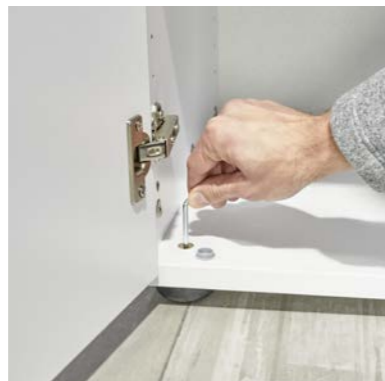

## LIEFERUNG: ZERLEGT UND TEILMONTIERT

**abschließbar**   
 falt-Rückwand 3 mm  
 Melaminharzbeschichtete Spanplatte

Boden und Fächer 22 mm  
 Seiten, Mittelseite 19 mm  
 Front 16 mm  
 Traglast Fachböden 28 kg  
 Schlösser gleichschließend. Aufpreis für verschieden schließend auf Anfrage!  
 Ganzmetall-Scharnier 110 Grad Öffnungswinkel  
 Höhenjustierung durch Boden einstellbar  
 Schrank auf Rollen: 2 gebremste und 2 ungebremste Rollen  
 Maßangaben: B x T x H (cm)