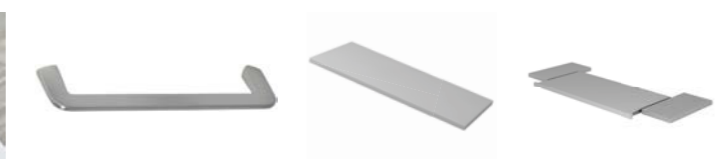

GRIFF

Bügelgriff Metall BS Einlegeböden (versch. Breiten) Zusätzlicher Auszugsboden (nur für Schiebetür-/Rollladenschränke gestapelt)

ZUBEHÖR SCHRANK (weiteres Zubehör siehe Preisliste)