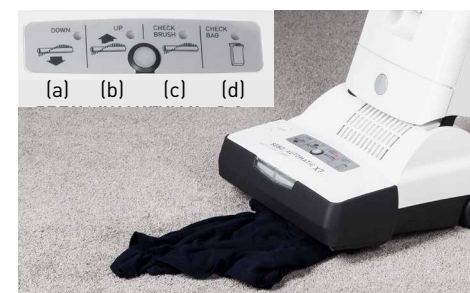

Automatische Abschaltung – Jederzeit sicher und verlässlich.

Das Computer Control System informiert Sie, wann die Bürstenhöhe angepasst wird (a+b) oder die Filtertüte (d) voll ist. Der SEBO AUTOMATIC X schaltet zur Sicherheit ab, wenn die Bürste blockiert ist (c) oder eine Verstopfung vorliegt (d). Leuchtet (c) dauerhaft muss die Bürste ausgetauscht werden.