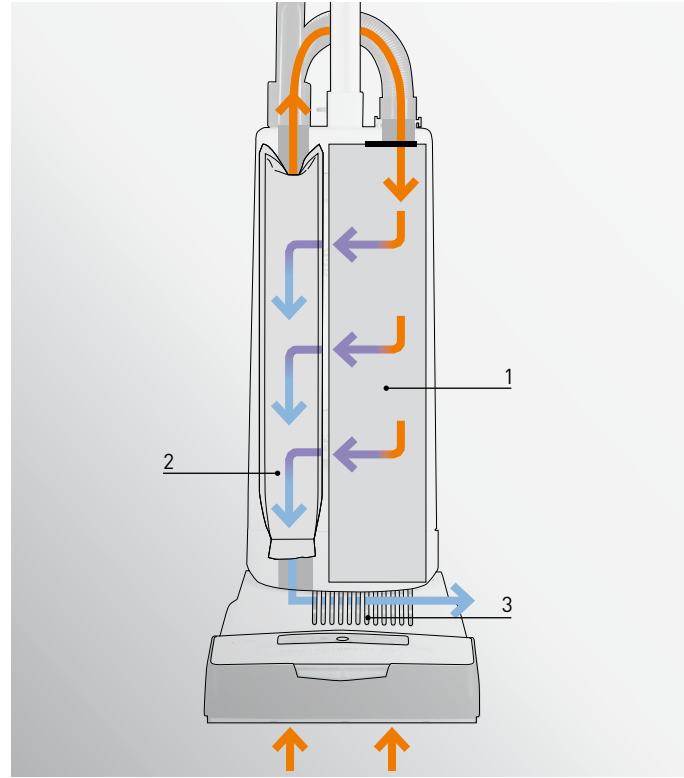

FILTRATIONSKLASSE A FILTRATION UND ZUBEHÖR

S-Klasse-Filtration – Die Luft ist rein. Der SEBO AUTOMATIC X ist serienmäßig mit S-Klasse-Filtration ausgestattet, die die hohen Hygiene-Standards von Kliniken weltweit erfüllt. Die British Allergy Foundation bestätigt, dass beim SEBO AUTOMATIC X nahezu 100% der Hausstaubmilben-Allergene zurückgehalten werden.

1 Die verschließbare 3-lagige Filtertüte bildet die erste Stufe des geschlossenen Microfiltersystems und ist 5,3 l groß. Sie wird von oben befüllt, damit sich der Schmutz beim Saugen legt und nicht weiter herumwirbelt. So wird das Volumen optimal ausgenutzt und die Filtertüte seltener gewechselt.

2 Die zweite Stufe ist der seitlich angeordnete Micro-Hygiene-Filter, der die restlichen Staubteilchen bis $\leq 0,01 \mu\text{m}$ auffängt. Anders als herkömmliche Filtrationssysteme filtert der Micro-Hygiene-Filter nach dem elektrostatischen Prinzip. Dabei ziehen aufgeladene Microfasern die Staubpartikel an und halten sie fest. Eine wesentlich feinere Filtration bei exzellenter Saugkraft ist das Ergebnis.

3 Die letzte Stufe bildet der Abluftfilter, der ebenfalls aus Elektretmaterial ist. Durch ihn tritt die gefilterte, saubere Luft wieder aus.

Das gründliche Filtrationsprinzip von SEBO ist im Einsatz äußerst günstig. Lange Filterstandzeiten und der effektive Einsatz von Filtermaterialien bedeuten für Sie geringere Folgekosten.

Staubpinsel

Reinigt mit seinen langen weichen Borsten zuverlässig empfindliche und konturierte Gegenstände, wie Bücher, Möbel etc.

Wand- und Polsterdüse

Für Hartböden, die entweder zu rau oder zu empfindlich sind, und für ein schnelles Abstauben von Textiltapeten, Vorhängen und Polstermöbeln.

Polsterturbodüse SEBO PT-C

Vom Saugstrom angetriebene Bürste für die Reinigung von strapazierfähigen Polstermöbeln, Matratzen u. ä. Selbst hartnäckige Flusen und Tierhaare werden entfernt.

Verlängerungsrohr (490 mm)

Für noch mehr Reichweite z. B. bei sehr hohen Zimmerdecken.

Flexibler Verlängerungsschlauch

Reichweite bis zu 6 m; ideal für die Reinigung von Treppenstufen o. ä.

SEBO FRESH Duftstäbchen

Für angenehm frischen Duft beim Staubsaugen.

SEBO DUO-P Clean-Box

Das Trockenreinigungspulver und die integrierte Handbürste eignen sich hervorragend zur schnellen, einfachen Fleckentfernung auf Teppichboden oder Polstermöbel.