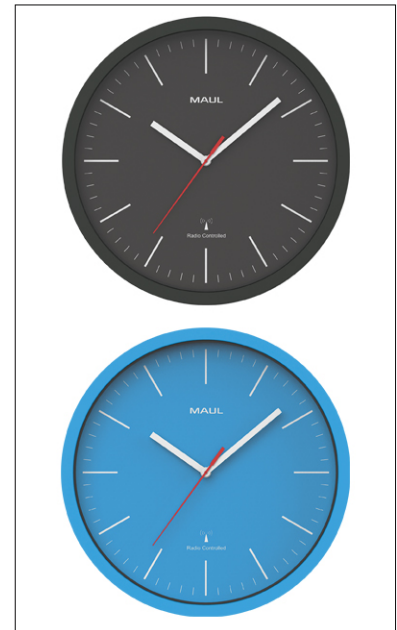

Wanduhr MAULjump

- Trendy Design, drei moderne Farben
- Breiter Rahmen, außen farbig, innen schwarz
- Funkuhr
- 30,5 cm Durchmesser
- Elegant: Schmale Balkenstriche, sehr gut erkennbar
- Stabile Verarbeitung: Rahmen 1,5 cm aus bruchfestem Kunststoff
- In Büros, Besprechungs- und Aufenthaltsräumen, Eingangsbereichen, der Werkstatt oder zu Hause
- Abdeckung aus flachem Mineralglas
- Batteriebetrieb, inklusive einer Batterie 1,5 V (AA)
- Ziffernblatt in Rahmenfarbe, Sekundenzeiger rot (905 34 25: Ziffernblatt Rahmenfarbe, Sekundenzeiger schwarz)
- Achse, Minuten- und Stundeneinheiten in weiß
- Automatische Synchronisation mit dem DCF77-Signal, automatische Zeitumstellung
- Signalstörungen, bedingt durch geologische Situationen oder Metallkonstruktionen in Gebäuden sind möglich. Reichweite des Signals ca. 1500 km vom Senderstandort. In diesen Fällen ist eine manuelle Einstellung notwendig
- Wandbefestigung über Birnenöse
- Lieferbar ab Ende Mai 2021
- Garantie: 2 Jahre

| Art.-Nr. | Farbe | EAN-Code | Zollcode | Größe | VE | Packungsmaße/cm/VE | Gewicht/kg |
|----------|-------------|---------------|----------|---------------|-------|--------------------|------------|
| 905 34 | 25 rot | 4002390083898 | 91052100 | Ø 30,5 x 4 cm | 1 St. | 30,5 x 30,5 x 5,5 | 0,697 |
| 905 34 | 34 hellblau | 4002390083911 | 91052100 | Ø 30,5 x 4 cm | 1 St. | 30,5 x 30,5 x 5,5 | 0,697 |
| 905 34 | 90 schwarz | 4002390083935 | 91052100 | Ø 30,5 x 4 cm | 1 St. | 30,5 x 30,5 x 5,5 | 0,697 |