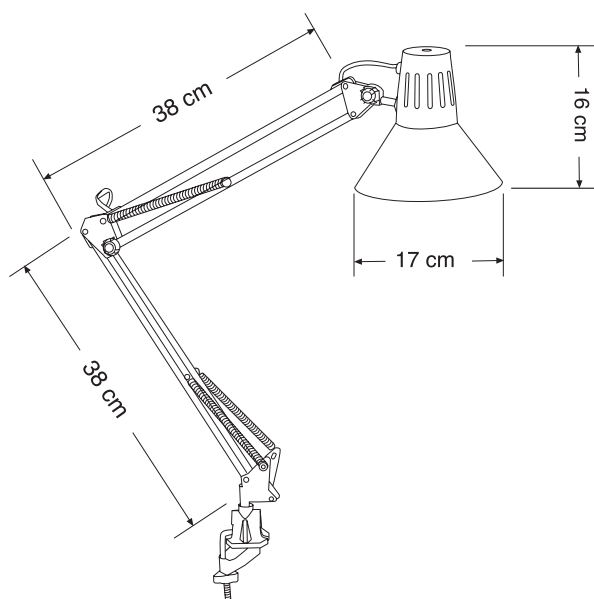

Art. Nr. 9037

Klemmleuchte mit Doppelarm und Tischklemme. Stufenlos verstellbar an den Gelenken und am Leuchtenkopf.

Workplace lamp with double arm and table clamp. Hinges and reflector infinitely adjustable.

Art. Nr.: 9037

Material: Metall
Leuchtmittelart: ohne Leuchtmittel
Sockel: 230 V / max. 60 W / E27
Zertifikate: CE
Farbe: -11 (Schwarz) -28 (Silber) -30 (Chrom)

Art. No.: 9037

*material: metal
type of bulb: no bulb
socket: 230 V / max. 60 W / E27
certificates: CE
colour: -11 (black) -28 (silver) -30 chrome*