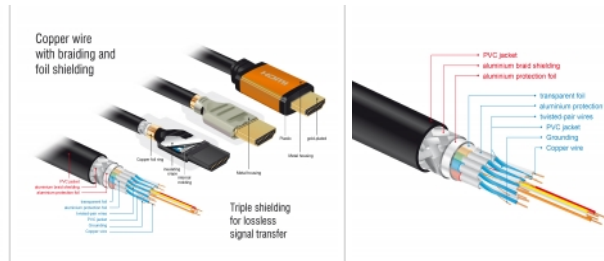

- Unterstützt die dynamische Anpassung der Lippsynchronität bei Bild-/ Tonverzögerungen
- Unterstützt CEC 2.0 Steuerbefehle
- Farbe: schwarz / gold
- Länge inkl. Anschlüsse (L): ca. 1 m

Systemvoraussetzungen

- Eine freie HDMI Schnittstelle

Packungsinhalt

- High Speed HDMI Kabel

Abbildungen