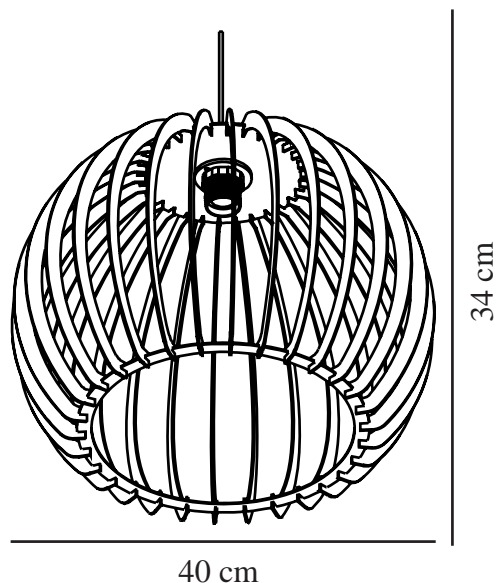

CHINO 40 | PENDELLEUCHE | BRAUN

84843014

nordlux®

Spannung (V): 230 Volt
IP-Grad: IP20
Maximale Lampenleistung (W): 60W
Klasse (Klasse 1, Klasse 2, Klasse 3): Klasse 2 (Dopp. isoliert)
Leuchtmittelsockel: E27
: Yes with compatible bulb

Farbe: Braun
Höhe (cm): 34
Schirmdurchmesser (cm): 40

EAN: 5701581346482
TUN: 1850669
Artikelnummer: 84843014
Stück pro Hauptkarton: 3

Verkaufsbox Höhe (cm): 9
Verkaufsbox Breite (cm): 33
Verkaufsbox Tiefe (cm): 34
Verkaufsbox Volumen m³: 0.0101
Produkt Nettogewicht (kg): 0.33

Hauptmaterial: Holz
Kabel Farbe: Schwarz
Kabel Länge (cm): 250
Oberflächenmaterial Kabel: Plastik
Ist das Kabel austauschbar?:
False

- Naturstil • Die Holzstruktur erzeugt ein schönes Schattenspiel • Schaffen Sie mit einem dekorativen Leuchtmittel Ihren eigenen Designausdruck
- Erleben Sie die Holzstruktur des schönen Pappelfurniers • Knock-down-Verpackung für

Pendelleuchte in einem grafischen Design und mit einem Lampenschirm aus Holzlamellen, die eine angenehme Lichtstreuung bewirken. Weil die Lichtquelle zwischen den Lamellen sichtbar ist, empfiehlt es sich, die Leuchte mit einer dekorativen Glühlampe zu ergänzen. Diese Leuchte ist unter anderem ideal über dem Küchen- oder Esstisch und sie wird ohne Leuchtmittel geliefert.